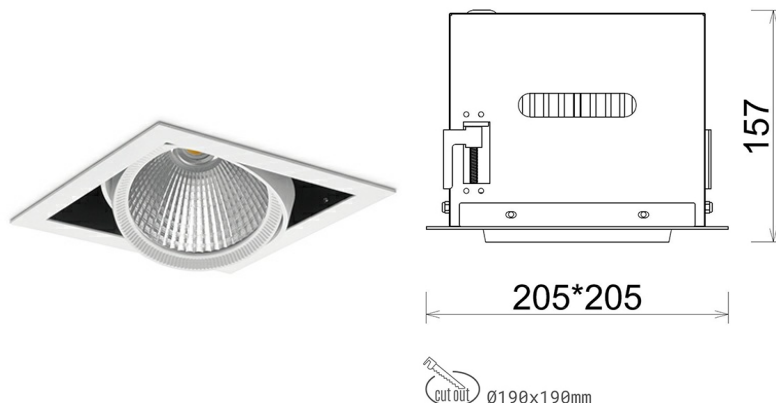

DOWNLIGHT CYGNUS Z1 940 21W 60° WHITE | ON/OFF

LED	COB
Barwa światła	4000 [K] |
CRI	90
Strumień led chip	2658 [lm]
Strumień światła z oprawy	2126 [lm]
Zasilanie systemu	21 [W]
Wydajność oprawy oświetleniowej	101 [lm/W]
Kąt świecenia	60°
Sterowanie	ON/OFF
MacAdam	3 SDCM

Downlight LED

Oprawa typu downlight przeznaczona do montażu w sufitach podwieszanych. Obudowa oprawy została wykonana ze stopów aluminium. Dostępna jest w kolorze białym oraz czarnym. Na zamówienie istnieje możliwość lakierowania na dowolny kolor z palety RAL. Obudowa pozwala na regulację w dwóch płaszczyznach. Oprawa wyposażona jest w szklaną przysłonę. Dostępne odbłyśniki w kątach 15, 30, 45 i 60 stopni. Maksymalna moc lampy to 37W.

OPRAWA

Waga	2,05 [kg]
Ochronność IP , IK , klasa	IP 20, IK 3,
Kolor oprawy	WHITE
Rodzaj przysłony	Glass
Napięcie zasilania	220-240V 50-60Hz

Uwaga: Wszystkie dane są wartościami typowymi. Tolerancja pomiarów +/-10%. Funkcje systemu mogą ulec zmianie wraz z ulepszeniami produktu ze względu na postęp techniczny.

OPCJE

kolor oprawy do wyboru z palety RAL - na zapytanie, przysłona antyodbleniowa "plaster miodu", możliwość sterowania mocą świecenia za pomocą systemu CASAMBI / DALI / PHASE CUT

Wygenerowano: 16.07.2024

+48 32 388 80 00

www.cora.pl
cora@cora.pl

Ulica: Ignatza Hakuby 18
41-914 Bytom, Polska