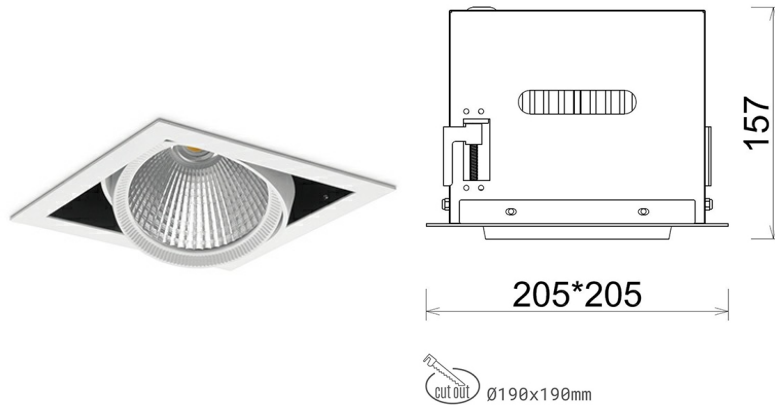

DOWNLIGHT CYGNUS Z1 940 19W 60° WHITE | ON/OFF

Kod produktu: N214-K0003-RF940-H8-H60-ZC01_500-S6-###

LED	COB
Barwa światła	4000 [K]
CRI	90
Strumień led chip	2416 [lm]
Strumień światła z oprawy	1932 [lm]
Zasilanie systemu	19 [W]
Wydajność oprawy oświetleniowej	102 [lm/W]
Kąt świecenia	60°
Sterowanie	ON/OFF
MacAdam	3 SDCM

Downlight LED

Oprawa typu downlight przeznaczona do montażu w sufitach podwieszanych. Obudowa oprawy została wykonana ze stopów aluminium. Dostępna jest w kolorze białym oraz czarnym. Na zamówienie istnieje możliwość lakierowania na dowolny kolor z palety RAL. Obudowa pozwala na regulację w dwóch płaszczyznach. Oprawa wyposażona jest w szklaną przysłonę. Dostępne odbłyśniki w kątach 15, 30, 45 i 60 stopni. Maksymalna moc lampy to 37W.

OPRAWA

Waga	2,05 [kg]
Ochronność IP , IK , klasa	IP 20, IK 3,
Kolor oprawy	WHITE
Rodzaj przysłony	Glass
Napięcie zasilania	220-240V 50-60Hz

Uwaga: Wszystkie dane są wartościami typowymi. Tolerancja pomiarów +/-10%. Funkcje systemu mogą ulec zmianie wraz z ulepszeniami produktu ze względu na postęp techniczny.

OPCJE

kolor oprawy do wyboru z palety RAL - na zapytanie, przysłona antyodbleniowa "plaster miodu", możliwość sterowania mocą świecenia za pomocą systemu CASAMBI / DALI / PHASE CUT

Wygenerowano: 16.07.2024