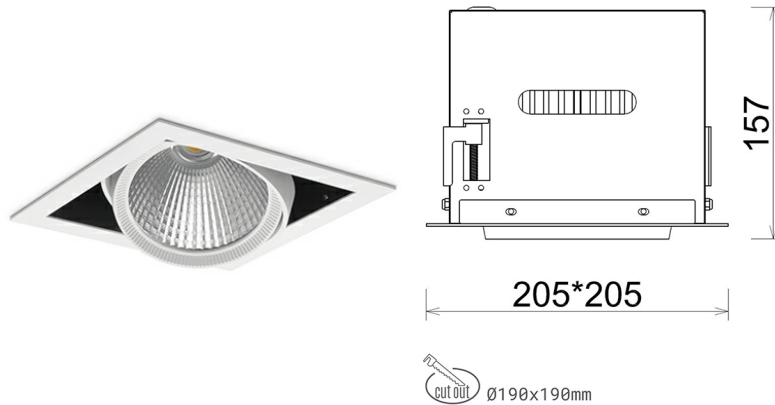

DOWNLIGHT CYGNUS Z1 940 35W 45° WHITE | ON/OFF

Kod produktu: N214-K0003-RF940-H8-H45-ZC03_900-S6-###

LED	COB
Barwa światła	4000 [K]
CRI	90
Strumień led chip	4350 [lm]
Strumień światła z oprawy	3480 [lm]
Zasilanie systemu	35 [W]
Wydajność oprawy oświetleniowej	99 [lm/W]
Kąt świecenia	45°
Sterowanie	ON/OFF
MacAdam	3 SDCM

Downlight LED

Oprawa typu downlight przeznaczona do montażu w sufitach podwieszanych. Obudowa oprawy została wykonana ze stopów aluminium. Dostępna jest w kolorze białym oraz czarnym. Na zamówienie istnieje możliwość lakierowania na dowolny kolor z palety RAL. Obudowa pozwala na regulację w dwóch płaszczyznach. Oprawa wyposażona jest w szklaną przysłonę. Dostępne odbłyśniki w kątach 15, 30, 45 i 60 stopni. Maksymalna moc lampy to 37W.

OPRAWA

Waga	2,05 [kg]
Ochronność IP , IK , klasa	IP 20, IK 3,
Kolor oprawy	WHITE
Rodzaj przysłony	Glass
Napięcie zasilania	220-240V 50-60Hz

Uwaga: Wszystkie dane są wartościami typowymi. Tolerancja pomiarów +/-10%. Funkcje systemu mogą ulec zmianie wraz z ulepszeniami produktu ze względu na postęp techniczny.