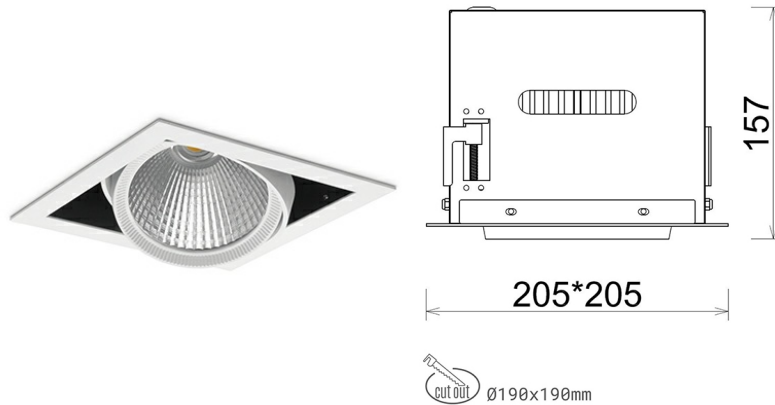

DOWNLIGHT CYGNUS Z1 940 23W 30° WHITE | ON/OFF

LED	COB
Barwa światła	4000 [K] |
CRI	90
Strumień led chip	2899 [lm]
Strumień światła z oprawy	2319 [lm]
Zasilanie systemu	23 [W]
Wydajność oprawy oświetleniowej	101 [lm/W]
Kąt świecenia	30°
Sterowanie	ON/OFF
MacAdam	3 SDCM

Downlight LED

Oprawa typu downlight przeznaczona do montażu w sufitach podwieszanych. Obudowa oprawy została wykonana ze stopów aluminium. Dostępna jest w kolorze białym oraz czarnym. Na zamówienie istnieje możliwość lakierowania na dowolny kolor z palety RAL. Obudowa pozwala na regulację w dwóch płaszczyznach. Oprawa wyposażona jest w szklaną przysłonę. Dostępne odbłyśniki w kątach 15, 30, 45 i 60 stopni. Maksymalna moc lampy to 37W.

OPRAWA

Waga	2,05 [kg]
Ochronność IP , IK , klasa	IP 20, IK 3,
Kolor oprawy	WHITE
Rodzaj przysłony	Glass
Napięcie zasilania	220-240V 50-60Hz

Uwaga: Wszystkie dane są wartościami typowymi. Tolerancja pomiarów +/-10%. Funkcje systemu mogą ulec zmianie wraz z ulepszeniami produktu ze względu na postęp techniczny.

OPCJE

kolor oprawy do wyboru z palety RAL - na zapytanie, przysłona antyodbleniowa "plaster miodu", możliwość sterowania mocą świecenia za pomocą systemu CASAMBI / DALI / PHASE CUT

Wygenerowano: 26.06.2024

+48 32 388 80 00

www.cora.pl
cora@cora.pl

Ulica: Ignatza Hakuby 18
41-914 Bytom, Polska