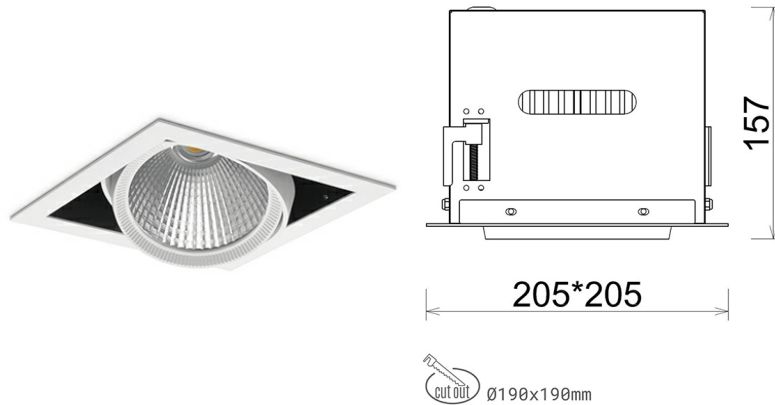

DOWNLIGHT CYGNUS Z1 930 35W 60° WHITE | ON/OFF

Kod produktu: N214-K0003-RF930-H8-H60-ZC03_900-S6-###

| | |
|---------------------------------|-----------|
| LED | COB |
| Barwa światła | 3000 [K] |
| CRI | 90 |
| Strumień led chip | 4150 [lm] |
| Strumień światła z oprawy | 3320 [lm] |
| Zasilanie systemu | 35 [W] |
| Wydajność oprawy oświetleniowej | 95 [lm/W] |
| Kąt świecenia | 60° |
| Sterowanie | ON/OFF |
| MacAdam | 3 SDCM |

Downlight LED

Oprawa typu downlight przeznaczona do montażu w sufitach podwieszanych. Obudowa oprawy została wykonana ze stopów aluminium. Dostępna jest w kolorze białym oraz czarnym. Na zamówienie istnieje możliwość lakierowania na dowolny kolor z palety RAL. Obudowa pozwala na regulację w dwóch płaszczyznach. Oprawa wyposażona jest w szklaną przysłonę. Dostępne odbłyśniki w kątach 15, 30, 45 i 60 stopni. Maksymalna moc lampy to 37W.

OPRAWA

| | |
|----------------------------|------------------|
| Waga | 2,05 [kg] |
| Ochronność IP , IK , klasa | IP 20, IK 3, |
| Kolor oprawy | WHITE |
| Rodzaj przysłony | Glass |
| Napięcie zasilania | 220-240V 50-60Hz |

Uwaga: Wszystkie dane są wartościami typowymi. Tolerancja pomiarów +/-10%. Funkcje systemu mogą ulec zmianie wraz z ulepszeniami produktu ze względu na postęp techniczny.

OPCJE

kolor oprawy do wyboru z palety RAL - na zapytanie, przysłona antyodbleniowa "plaster miodu", możliwość sterowania mocą świecenia za pomocą systemu CASAMBI / DALI / PHASE CUT