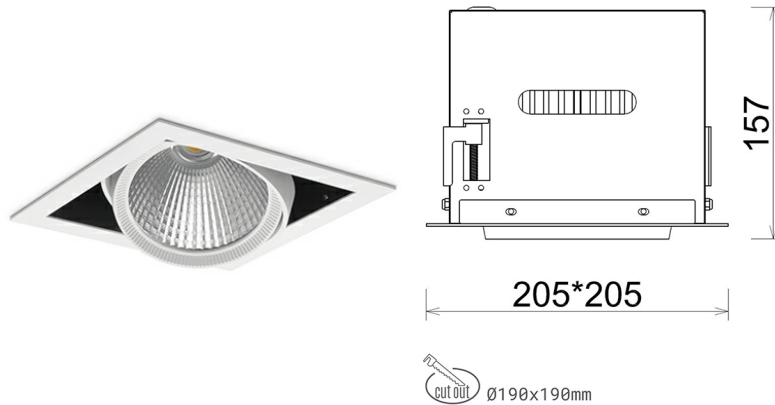

## DOWNLIGHT CYGNUS Z1 930 31W 30° WHITE | ON/OFF

Kod produktu: N214-K0003-RF930-H8-H30-ZC03\_800-S6-###

LED	COB
Barwa światła	3000 [K]
CRI	90
Strumień led chip	3688 [lm]
Strumień światła z oprawy	2950 [lm]
Zasilanie systemu	31 [W]
Wydajność oprawy oświetleniowej	95 [lm/W]
Kąt świecenia	30°
Sterowanie	ON/OFF
MacAdam	3 SDCM

### Downlight LED

Oprawa typu downlight przeznaczona do montażu w sufitach podwieszanych. Obudowa oprawy została wykonana ze stopów aluminium. Dostępna jest w kolorze białym oraz czarnym. Na zamówienie istnieje możliwość lakierowania na dowolny kolor z palety RAL. Obudowa pozwala na regulację w dwóch płaszczyznach. Oprawa wyposażona jest w szklaną przysłonę. Dostępne odbłyśniki w kątach 15, 30, 45 i 60 stopni. Maksymalna moc lampy to 37W.

### OPRAWA

Waga	2,05 [kg]
Ochronność IP , IK , klasa	IP 20, IK 3,
Kolor oprawy	WHITE
Rodzaj przysłony	Glass
Napięcie zasilania	220-240V 50-60Hz

Uwaga: Wszystkie dane są wartościami typowymi. Tolerancja pomiarów +/-10%. Funkcje systemu mogą ulec zmianie wraz z ulepszeniami produktu ze względu na postęp techniczny.

### OPCJE

kolor oprawy do wyboru z palety RAL - na zapytanie, przysłona antyodbleniowa "plaster miodu", możliwość sterowania mocą świecenia za pomocą systemu CASAMBI / DALI / PHASE CUT

Wygenerowano: 16.07.2024