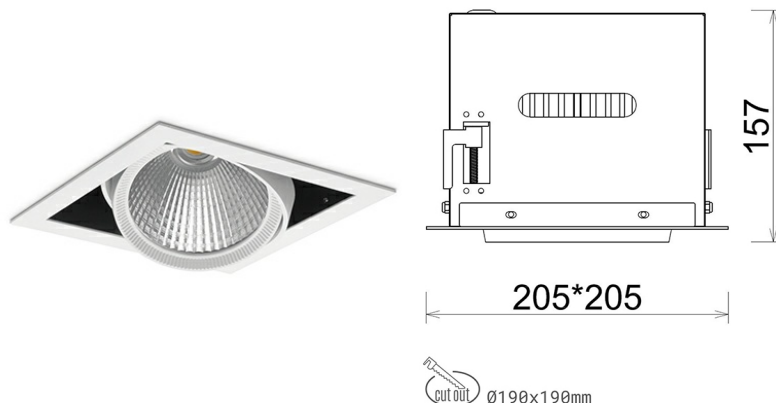

DOWNLIGHT CYGNUS Z1 930 27W 30° WHITE | ON/OFF

LED	COB
Barwa światła	3000 [K] |
CRI	90
Strumień led chip	3227 [lm]
Strumień światła z oprawy	2581 [lm]
Zasilanie systemu	27 [W]
Wydajność oprawy oświetleniowej	96 [lm/W]
Kąt świecenia	30°
Sterowanie	ON/OFF
MacAdam	3 SDCM

Downlight LED

Oprawa typu downlight przeznaczona do montażu w sufitach podwieszanych. Obudowa oprawy została wykonana ze stopów aluminium. Dostępna jest w kolorze białym oraz czarnym. Na zamówienie istnieje możliwość lakierowania na dowolny kolor z palety RAL. Obudowa pozwala na regulację w dwóch płaszczyznach. Oprawa wyposażona jest w szklaną przysłonę. Dostępne odbłyśniki w kątach 15, 30, 45 i 60 stopni. Maksymalna moc lampy to 37W.

OPRAWA

Waga	2,05 [kg]
Ochronność IP , IK , klasa	IP 20, IK 3,
Kolor oprawy	WHITE
Rodzaj przysłony	Glass
Napięcie zasilania	220-240V 50-60Hz

Uwaga: Wszystkie dane są wartościami typowymi. Tolerancja pomiarów +/-10%. Funkcje systemu mogą ulec zmianie wraz z ulepszeniami produktu ze względu na postęp techniczny.

OPCJE

kolor oprawy do wyboru z palety RAL - na zapytanie, przysłona antyodbleniowa "plaster miodu", możliwość sterowania mocą świecenia za pomocą systemu CASAMBI / DALI / PHASE CUT

Wygenerowano: 16.07.2024

+48 32 388 80 00

www.cora.pl
cora@cora.pl

Ulica: Ignatza Hakuby 18
41-914 Bytom, Polska