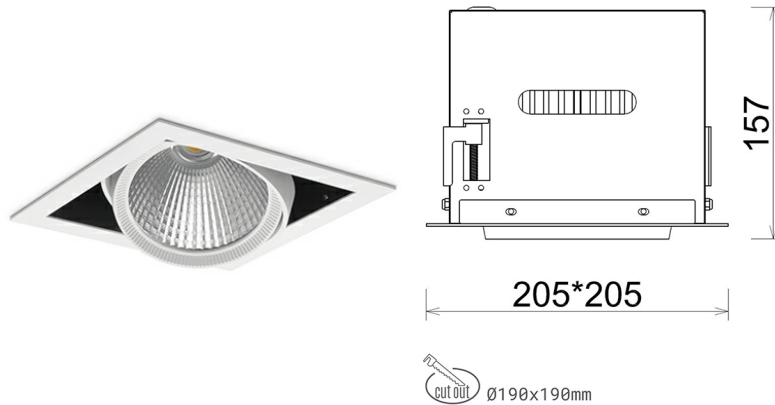

DOWNLIGHT CYGNUS Z1 930 31W 15° WHITE | ON/OFF

Kod produktu: N214-K0003-RF930-H8-H15-ZC03_800-S6-###

LED	COB
Barwa światła	3000 [K]
CRI	90
Strumień led chip	3688 [lm]
Strumień światła z oprawy	2950 [lm]
Zasilanie systemu	31 [W]
Wydajność oprawy oświetleniowej	95 [lm/W]
Kąt świecenia	15°
Sterowanie	ON/OFF
MacAdam	3 SDCM

Downlight LED

Oprawa typu downlight przeznaczona do montażu w sufitach podwieszanych. Obudowa oprawy została wykonana ze stopów aluminium. Dostępna jest w kolorze białym oraz czarnym. Na zamówienie istnieje możliwość lakierowania na dowolny kolor z palety RAL. Obudowa pozwala na regulację w dwóch płaszczyznach. Oprawa wyposażona jest w szklaną przysłonę. Dostępne odbłyśniki w kątach 15, 30, 45 i 60 stopni. Maksymalna moc lampy to 37W.

OPRAWA

Waga	2,05 [kg]
Ochronność IP , IK , klasa	IP 20, IK 3,
Kolor oprawy	WHITE
Rodzaj przysłony	Glass
Napięcie zasilania	220-240V 50-60Hz

Uwaga: Wszystkie dane są wartościami typowymi. Tolerancja pomiarów +/-10%. Funkcje systemu mogą ulec zmianie wraz z ulepszeniami produktu ze względu na postęp techniczny.

OPCJE

kolor oprawy do wyboru z palety RAL - na zapytanie, przysłona antyodblśniowa "plaster miodu", możliwość sterowania mocą świecenia za pomocą systemu CASAMBI / DALI / PHASE CUT

Wygenerowano: 16.07.2024