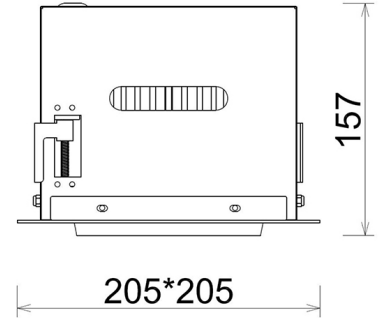

DOWNLIGHT CYGNUS Z1 930 25W 15° WHITE | ON/OFF

LED	COB
Barwa światła	3000 [K]
CRI	90
Strumień led chip	2997 [lm]
Strumień światła z oprawy	2397 [lm]
Zasilanie systemu	25 [W]
Wydajność oprawy oświetleniowej	96 [lm/W]
Kąt świecenia	15°
Sterowanie	ON/OFF
MacAdam	3 SDCM

Downlight LED

Oprawa typu downlight przeznaczona do montażu w sufitach podwieszanych. Obudowa oprawy została wykonana ze stopów aluminium. Dostępna jest w kolorze białym oraz czarnym. Na zamówienie istnieje możliwość lakierowania na dowolny kolor z palety RAL. Obudowa pozwala na regulację w dwóch płaszczyznach. Oprawa wyposażona jest w szklaną przysłonę. Dostępne odbłyśniki w kątach 15, 30, 45 i 60 stopni. Maksymalna moc lampy to 37W.

OPRAWA

Waga	2,05 [kg]
Ochronność IP , IK , klasa	IP 20, IK 3,
Kolor oprawy	Glass
Rodzaj przelony	220-240V 50-60Hz
Napięcie zasilania	

Uwaga: Wszystkie dane są wartościami typowymi. Tolerancja pomiarów +/-10%. Funkcje systemu mogą ulec zmianie wraz z ulepszeniami produktu ze względu na postęp techniczny.

OPCJE

kolor oprawy do wyboru z palety RAL - na zapytanie, przelona antyodbleniowa "plaster miodu", możliwość sterowania mocą świecenia za pomocą systemu CASAMBI / DALI / PHASE CUT

Wygenerowano: 17.09.2024