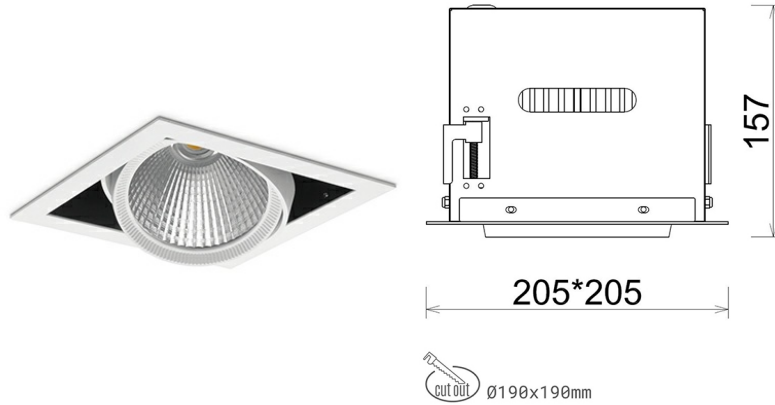

DOWNLIGHT CYGNUS Z1 930 14W 15° WHITE | ON/OFF

LED	COB
Barwa światła	3000 [K] |
CRI	90
Strumień led chip	1613 [lm]
Strumień światła z oprawy	1290 [lm]
Zasilanie systemu	14 [W]
Wydajność oprawy oświetleniowej	92 [lm/W]
Kąt świecenia	15°
Sterowanie	ON/OFF
MacAdam	3 SDCM

Downlight LED

Oprawa typu downlight przeznaczona do montażu w sufitach podwieszanych. Obudowa oprawy została wykonana ze stopów aluminium. Dostępna jest w kolorze białym oraz czarnym. Na zamówienie istnieje możliwość lakierowania na dowolny kolor z palety RAL. Obudowa pozwala na regulację w dwóch płaszczyznach. Oprawa wyposażona jest w szklaną przysłonę. Dostępne odbłyśniki w kątach 15, 30, 45 i 60 stopni. Maksymalna moc lampy to 37W.

OPRAWA

Waga	2,05 [kg]
Ochronność IP , IK , klasa	IP 20, IK 3,
Kolor oprawy	WHITE
Rodzaj przysłony	Glass
Napięcie zasilania	220-240V 50-60Hz

Uwaga: Wszystkie dane są wartościami typowymi. Tolerancja pomiarów +/-10%. Funkcje systemu mogą ulec zmianie wraz z ulepszeniami produktu ze względu na postęp techniczny.

OPCJE

kolor oprawy do wyboru z palety RAL - na zapytanie, przysłona antyodbleniowa "plaster miodu", możliwość sterowania mocą świecenia za pomocą systemu CASAMBI / DALI / PHASE CUT

Wygenerowano: 26.06.2024

+48 32 388 80 00

www.cora.pl
cora@cora.pl

Ulica: Ignatza Hakuby 18
41-914 Bytom, Polska