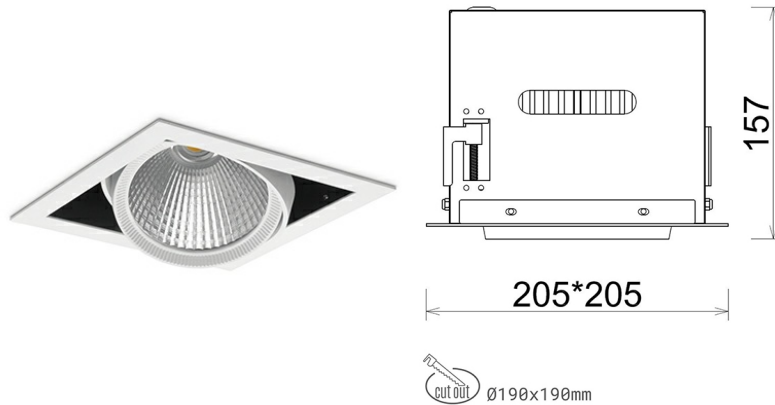

DOWNLIGHT CYGNUS Z1 927 10W 30° WHITE | ON/OFF

Kod produktu: N214-K0003-RF927-H8-H30-ZC01_250-S6-###

LED	COB
Barwa światła	2700 [K]
CRI	80
Strumień led chip	1111 [lm]
Strumień światła z oprawy	888 [lm]
Zasilanie systemu	10 [W]
Wydajność oprawy oświetleniowej	89 [lm/W]
Kąt świecenia	30°
Sterowanie	ON/OFF
MacAdam	3 SDCM

Downlight LED

Oprawa typu downlight przeznaczona do montażu w sufitach podwieszanych. Obudowa oprawy została wykonana ze stopów aluminium. Dostępna jest w kolorze białym oraz czarnym. Na zamówienie istnieje możliwość lakierowania na dowolny kolor z palety RAL. Obudowa pozwala na regulację w dwóch płaszczyznach. Oprawa wyposażona jest w szklaną przysłonę. Dostępne odbłyśniki w kątach 15, 30, 45 i 60 stopni. Maksymalna moc lampy to 37W.

OPRAWA

Waga	2,05 [kg]
Ochronność IP , IK , klasa	IP 20, IK 3,
Kolor oprawy	WHITE
Rodzaj przysłony	Glass
Napięcie zasilania	220-240V 50-60Hz

Uwaga: Wszystkie dane są wartościami typowymi. Tolerancja pomiarów +/-10%. Funkcje systemu mogą ulec zmianie wraz z ulepszeniami produktu ze względu na postęp techniczny.

OPCJE

kolor oprawy do wyboru z palety RAL - na zapytanie, przysłona antyodbleniowa "plaster miodu", możliwość sterowania mocą świecenia za pomocą systemu CASAMBI / DALI / PHASE CUT

Wygenerowano: 16.07.2024