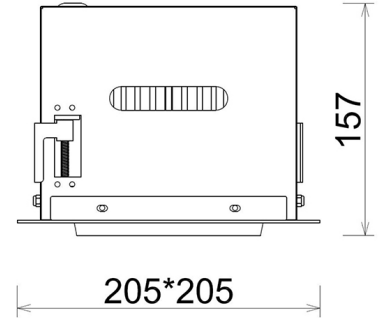

DOWNLIGHT CYGNUS Z1 850 25W 30° WHITE | ON/OFF

LED	COB
Barwa światła	5000 [K] |
CRI	80
Strumień led chip	3764 [lm]
Strumień światła z oprawy	3011 [lm]
Zasilanie systemu	25 [W]
Wydajność oprawy oświetleniowej	120 [lm/W]
Kąt świecenia	30°
Sterowanie	ON/OFF
MacAdam	3 SDCM

Downlight LED

Oprawa typu downlight przeznaczona do montażu w sufitach podwieszanych. Obudowa oprawy została wykonana ze stopów aluminium. Dostępna jest w kolorze białym oraz czarnym. Na zamówienie istnieje możliwość lakierowania na dowolny kolor z palety RAL. Obudowa pozwala na regulację w dwóch płaszczyznach. Oprawa wyposażona jest w szklaną przysłonę. Dostępne odbłyśniki w kątach 15, 30, 45 i 60 stopni. Maksymalna moc lampy to 37W.

OPRAWA

Waga	2,05 [kg]
Ochronność IP , IK , klasa	IP 20, IK 3,
Kolor oprawy	Glass
Rodzaj przelony	220-240V 50-60Hz
Napięcie zasilania	

Uwaga: Wszystkie dane są wartościami typowymi. Tolerancja pomiarów +/-10%. Funkcje systemu mogą ulec zmianie wraz z ulepszeniami produktu ze względu na postęp techniczny.

OPCJE

kolor oprawy do wyboru z palety RAL - na zapytanie, przelona antyodbleniowa "plaster miodu", możliwość sterowania mocą świecenia za pomocą systemu CASAMBI / DALI / PHASE CUT

Wygenerowano: 17.09.2024