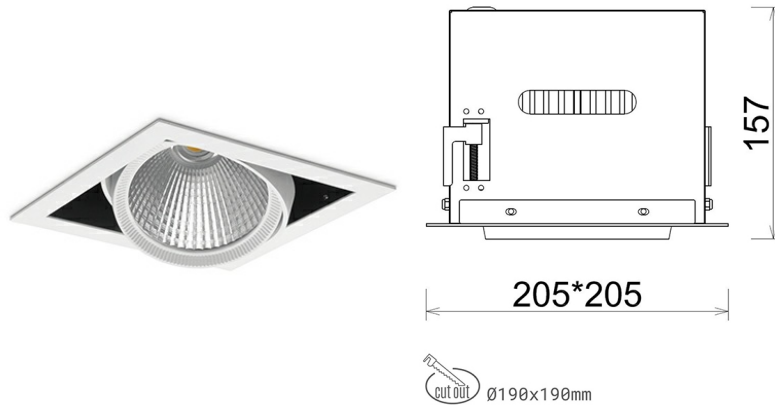

DOWNLIGHT CYGNUS Z1 850 19W 30° WHITE | ON/OFF

Kod produktu: N214-K0003-RF850-H8-H30-ZC01_500-S6-###

LED	COB
Barwa światła	5000 [K]
CRI	80
Strumień led chip	2895 [lm]
Strumień światła z oprawy	2316 [lm]
Zasilanie systemu	19 [W]
Wydajność oprawy oświetleniowej	122 [lm/W]
Kąt świecenia	30°
Sterowanie	ON/OFF
MacAdam	3 SDCM

Downlight LED

Oprawa typu downlight przeznaczona do montażu w sufitach podwieszanych. Obudowa oprawy została wykonana ze stopów aluminium. Dostępna jest w kolorze białym oraz czarnym. Na zamówienie istnieje możliwość lakierowania na dowolny kolor z palety RAL. Obudowa pozwala na regulację w dwóch płaszczyznach. Oprawa wyposażona jest w szklaną przysłonę. Dostępne odbłyśniki w kątach 15, 30, 45 i 60 stopni. Maksymalna moc lampy to 37W.

OPRAWA

Waga	2,05 [kg]
Ochronność IP , IK , klasa	IP 20, IK 3,
Kolor oprawy	WHITE
Rodzaj przysłony	Glass
Napięcie zasilania	220-240V 50-60Hz

Uwaga: Wszystkie dane są wartościami typowymi. Tolerancja pomiarów +/-10%. Funkcje systemu mogą ulec zmianie wraz z ulepszeniami produktu ze względu na postęp techniczny.