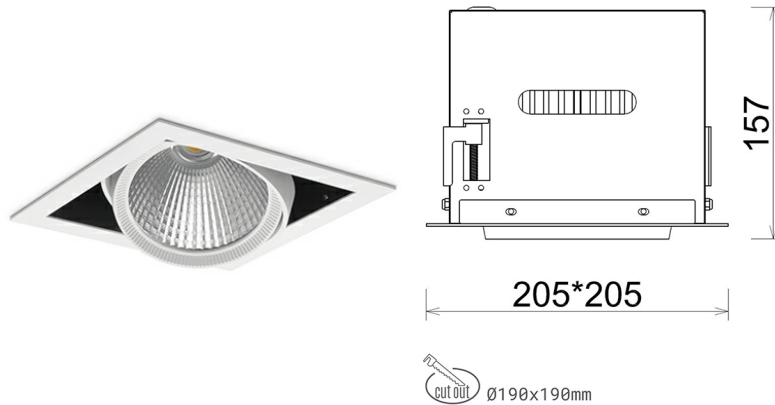

## DOWNLIGHT CYGNUS Z1 850 25W 15° WHITE | ON/OFF

Kod produktu: N214-K0003-RF850-H8-H15-ZC02\_650-S6-###

LED	COB
Barwa światła	5000 [K]
CRI	80
Strumień led chip	3764 [lm]
Strumień światła z oprawy	3011 [lm]
Zasilanie systemu	25 [W]
Wydajność oprawy oświetleniowej	120 [lm/W]
Kąt świecenia	15°
Sterowanie	ON/OFF
MacAdam	3 SDCM

### Downlight LED

Oprawa typu downlight przeznaczona do montażu w sufitach podwieszanych. Obudowa oprawy została wykonana ze stopów aluminium. Dostępna jest w kolorze białym oraz czarnym. Na zamówienie istnieje możliwość lakierowania na dowolny kolor z palety RAL. Obudowa pozwala na regulację w dwóch płaszczyznach. Oprawa wyposażona jest w szklaną przysłonę. Dostępne odbłyśniki w kątach 15, 30, 45 i 60 stopni. Maksymalna moc lampy to 37W.

### OPRAWA

Waga	2,05 [kg]
Ochronność IP , IK , klasa	IP 20, IK 3,
Kolor oprawy	WHITE
Rodzaj przysłony	Glass
Napięcie zasilania	220-240V 50-60Hz

Uwaga: Wszystkie dane są wartościami typowymi. Tolerancja pomiarów +/-10%. Funkcje systemu mogą ulec zmianie wraz z ulepszeniami produktu ze względu na postęp techniczny.

### OPCJE

kolor oprawy do wyboru z palety RAL - na zapytanie, przysłona antyodbleniowa "plaster miodu", możliwość sterowania mocą świecenia za pomocą systemu CASAMBI / DALI / PHASE CUT

Wygenerowano: 26.06.2024