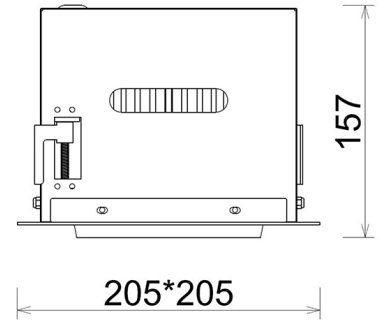

DOWNLIGHT CYGNUS Z1 850 21W 15° WHITE | ON/OFF

LED	COB
Barwa światła	5000 [K] |
CRI	80
Strumień led chip	3185 [lm]
Strumień światła z oprawy	2548 [lm]
Zasilanie systemu	21 [W]
Wydajność oprawy oświetleniowej	121 [lm/W]
Kąt świecenia	15°
Sterowanie	ON/OFF
MacAdam	3 SDCM

Downlight LED

Oprawa typu downlight przeznaczona do montażu w sufitach podwieszanych. Obudowa oprawy została wykonana ze stopów aluminium. Dostępna jest w kolorze białym oraz czarnym. Na zamówienie istnieje możliwość lakierowania na dowolny kolor z palety RAL. Obudowa pozwala na regulację w dwóch płaszczyznach. Oprawa wyposażona jest w szklaną przysłonę. Dostępne odbłyśniki w kątach 15, 30, 45 i 60 stopni. Maksymalna moc lampy to 37W.

OPRAWA

Waga	2,05 [kg]
Ochronność IP , IK , klasa	IP 20, IK 3,
Kolor oprawy	Glass
Rodzaj przelony	220-240V 50-60Hz
Napięcie zasilania	

Uwaga: Wszystkie dane są wartościami typowymi. Tolerancja pomiarów +/-10%. Funkcje systemu mogą ulec zmianie wraz z ulepszeniami produktu ze względu na postęp techniczny.

OPCJE

kolor oprawy do wyboru z palety RAL - na zapytanie, przelona antyodbleniowa "plaster miodu", możliwość sterowania mocą świecenia za pomocą systemu CASAMBI / DALI / PHASE CUT

Wygenerowano: 17.09.2024