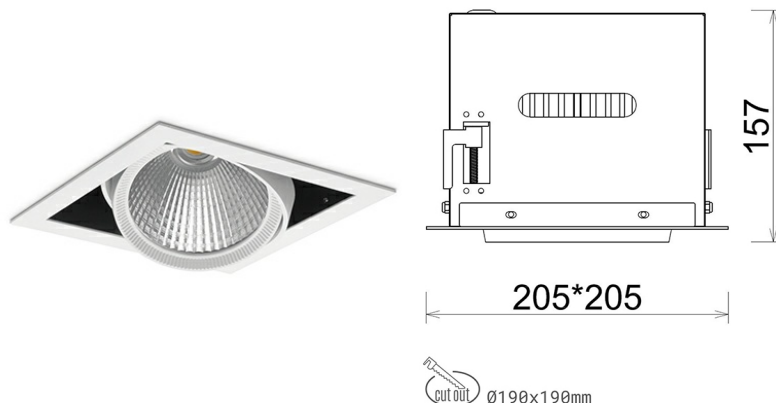

DOWNLIGHT CYGNUS Z1 850 14W 15° WHITE | ON/OFF

LED	COB
Barwa światła	5000 [K] |
CRI	80
Strumień led chip	2027 [lm]
Strumień światła z oprawy	1621 [lm]
Zasilanie systemu	14 [W]
Wydajność oprawy oświetleniowej	116 [lm/W]
Kąt świecenia	15°
Sterowanie	ON/OFF
MacAdam	3 SDCM

Downlight LED

Oprawa typu downlight przeznaczona do montażu w sufitach podwieszanych. Obudowa oprawy została wykonana ze stopów aluminium. Dostępna jest w kolorze białym oraz czarnym. Na zamówienie istnieje możliwość lakierowania na dowolny kolor z palety RAL. Obudowa pozwala na regulację w dwóch płaszczyznach. Oprawa wyposażona jest w szklaną przysłonę. Dostępne odbłyśniki w kątach 15, 30, 45 i 60 stopni. Maksymalna moc lampy to 37W.

OPRAWA

Waga	2,05 [kg]
Ochronność IP , IK , klasa	IP 20, IK 3,
Kolor oprawy	WHITE
Rodzaj przysłony	Glass
Napięcie zasilania	220-240V 50-60Hz

Uwaga: Wszystkie dane są wartościami typowymi. Tolerancja pomiarów +/-10%. Funkcje systemu mogą ulec zmianie wraz z ulepszeniami produktu ze względu na postęp techniczny.

OPCJE

kolor oprawy do wyboru z palety RAL - na zapytanie, przysłona antyodblśniowa "plaster miodu", możliwość sterowania mocą świecenia za pomocą systemu CASAMBI / DALI / PHASE CUT

Wygenerowano: 16.07.2024

+48 32 388 80 00

www.cora.pl
cora@cora.pl

Ulica: Ignatza Hakuby 18
41-914 Bytom, Polska