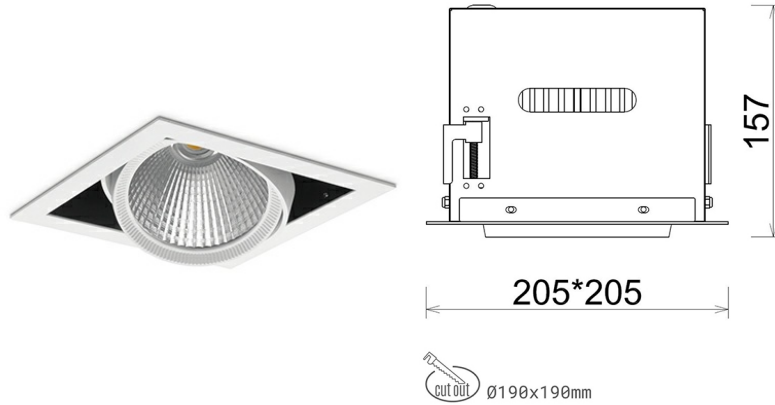

DOWNLIGHT CYGNUS Z1 840 37W 60° WHITE | ON/OFF

LED	COB
Barwa światła	4000 [K] |
CRI	80
Strumień led chip	5394 [lm]
Strumień światła z oprawy	4315 [lm]
Zasilanie systemu	37 [W]
Wydajność oprawy oświetleniowej	117 [lm/W]
Kąt świecenia	60°
Sterowanie	ON/OFF
MacAdam	3 SDCM

Downlight LED

Oprawa typu downlight przeznaczona do montażu w sufitach podwieszanych. Obudowa oprawy została wykonana ze stopów aluminium. Dostępna jest w kolorze białym oraz czarnym. Na zamówienie istnieje możliwość lakierowania na dowolny kolor z palety RAL. Obudowa pozwala na regulację w dwóch płaszczyznach. Oprawa wyposażona jest w szklaną przysłonę. Dostępne odbłyśniki w kątach 15, 30, 45 i 60 stopni. Maksymalna moc lampy to 37W.

OPRAWA

Waga	2,05 [kg]
Ochronność IP , IK , klasa	IP 20, IK 3,
Kolor oprawy	WHITE
Rodzaj przysłony	Glass
Napięcie zasilania	220-240V 50-60Hz

Uwaga: Wszystkie dane są wartościami typowymi. Tolerancja pomiarów +/-10%. Funkcje systemu mogą ulec zmianie wraz z ulepszeniami produktu ze względu na postęp techniczny.

OPCJE

kolor oprawy do wyboru z palety RAL - na zapytanie, przysłona antyodblśniowa "plaster miodu", możliwość sterowania mocą świecenia za pomocą systemu CASAMBI / DALI / PHASE CUT

Wygenerowano: 26.06.2024

+48 32 388 80 00

www.cora.pl
cora@cora.pl

Ulica: Ignatza Hakuby 18
41-914 Bytom, Polska