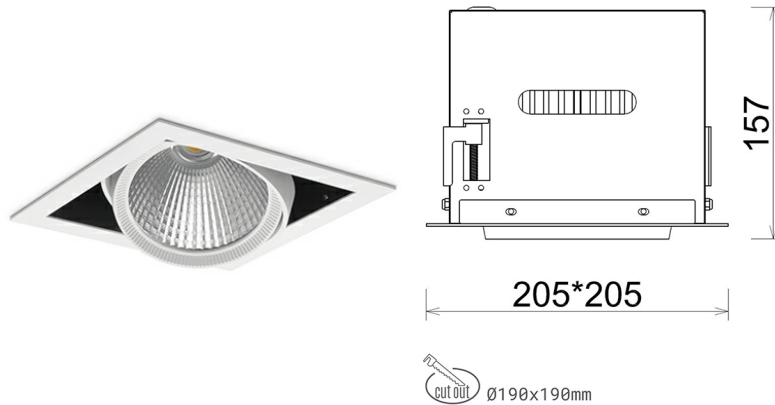

## DOWNLIGHT CYGNUS Z1 840 35W 60° WHITE | ON/OFF

Kod produktu: N214-K0003-RF840-H8-H60-ZC03\_900-S6-###

LED	COB
Barwa światła	4000 [K]
CRI	80
Strumień led chip	5110 [lm]
Strumień światła z oprawy	4088 [lm]
Zasilanie systemu	35 [W]
Wydajność oprawy oświetleniowej	117 [lm/W]
Kąt świecenia	60°
Sterowanie	ON/OFF
MacAdam	3 SDCM

### Downlight LED

Oprawa typu downlight przeznaczona do montażu w sufitach podwieszanych. Obudowa oprawy została wykonana ze stopów aluminium. Dostępna jest w kolorze białym oraz czarnym. Na zamówienie istnieje możliwość lakierowania na dowolny kolor z palety RAL. Obudowa pozwala na regulację w dwóch płaszczyznach. Oprawa wyposażona jest w szklaną przysłonę. Dostępne odbłyśniki w kątach 15, 30, 45 i 60 stopni. Maksymalna moc lampy to 37W.

### OPRAWA

Waga	2,05 [kg]
Ochronność IP , IK , klasa	IP 20, IK 3,
Kolor oprawy	WHITE
Rodzaj przysłony	Glass
Napięcie zasilania	220-240V 50-60Hz

Uwaga: Wszystkie dane są wartościami typowymi. Tolerancja pomiarów +/-10%. Funkcje systemu mogą ulec zmianie wraz z ulepszeniami produktu ze względu na postęp techniczny.

### OPCJE

kolor oprawy do wyboru z palety RAL - na zapytanie, przysłona antyodbliniowa "plaster miodu", możliwość sterowania mocą świecenia za pomocą systemu CASAMBI / DALI / PHASE CUT

Wygenerowano: 16.07.2024