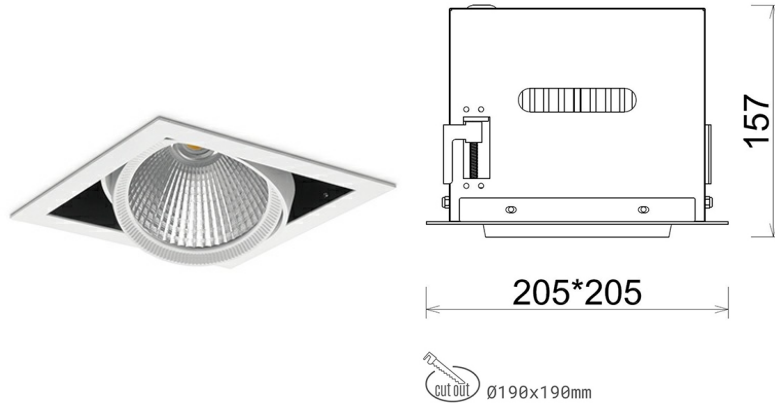

DOWNLIGHT CYGNUS Z1 840 25W 60° WHITE | ON/OFF

LED	COB
Barwa światła	4000 [K] |
CRI	80
Strumień led chip	3690 [lm]
Strumień światła z oprawy	2952 [lm]
Zasilanie systemu	25 [W]
Wydajność oprawy oświetleniowej	118 [lm/W]
Kąt świecenia	60°
Sterowanie	ON/OFF
MacAdam	3 SDCM

Downlight LED

Oprawa typu downlight przeznaczona do montażu w sufitach podwieszanych. Obudowa oprawy została wykonana ze stopów aluminium. Dostępna jest w kolorze białym oraz czarnym. Na zamówienie istnieje możliwość lakierowania na dowolny kolor z palety RAL. Obudowa pozwala na regulację w dwóch płaszczyznach. Oprawa wyposażona jest w szklaną przysłonę. Dostępne odbłyśniki w kątach 15, 30, 45 i 60 stopni. Maksymalna moc lampy to 37W.

OPRAWA

Waga	2,05 [kg]
Ochronność IP , IK , klasa	IP 20, IK 3,
Kolor oprawy	WHITE
Rodzaj przysłony	Glass
Napięcie zasilania	220-240V 50-60Hz

Uwaga: Wszystkie dane są wartościami typowymi. Tolerancja pomiarów +/-10%. Funkcje systemu mogą ulec zmianie wraz z ulepszeniami produktu ze względu na postęp techniczny.

OPCJE

kolor oprawy do wyboru z palety RAL - na zapytanie, przysłona antyodbleniowa "plaster miodu", możliwość sterowania mocą świecenia za pomocą systemu CASAMBI / DALI / PHASE CUT

Wygenerowano: 16.07.2024

+48 32 388 80 00

www.cora.pl
cora@cora.pl

Ulica: Ignatza Hakuby 18
41-914 Bytom, Polska