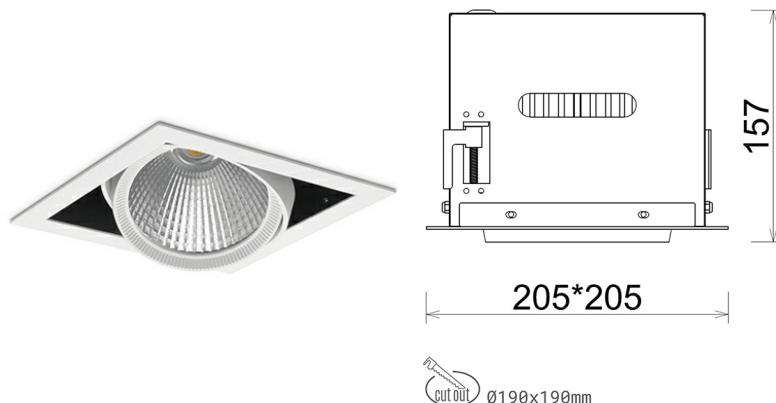

DOWNLIGHT CYGNUS Z1 840 10W 45° WHITE | ON/OFF

LED	COB
Barwa światła	4000 [K] |
CRI	80
Strumień led chip	1419 [lm]
Strumień światła z oprawy	1135 [lm]
Zasilanie systemu	10 [W]
Wydajność oprawy oświetleniowej	114 [lm/W]
Kąt świecenia	45°
Sterowanie	ON/OFF
MacAdam	3 SDCM

Downlight LED

Oprawa typu downlight przeznaczona do montażu w sufitach podwieszanych. Obudowa oprawy została wykonana ze stopów aluminium. Dostępna jest w kolorze białym oraz czarnym. Na zamówienie istnieje możliwość lakierowania na dowolny kolor z palety RAL. Obudowa pozwala na regulację w dwóch płaszczyznach. Oprawa wyposażona jest w szklaną przysłonę. Dostępne odbłyśniki w kątach 15, 30, 45 i 60 stopni. Maksymalna moc lampy to 37W.

OPRAWA

Waga	2,05 [kg]
Ochronność IP , IK , klasa	IP 20, IK 3,
Kolor oprawy	WHITE
Rodzaj przysłony	Glass
Napięcie zasilania	220-240V 50-60Hz

Uwaga: Wszystkie dane są wartościami typowymi. Tolerancja pomiarów +/-10%. Funkcje systemu mogą ulec zmianie wraz z ulepszeniami produktu ze względu na postęp techniczny.

OPCJE

kolor oprawy do wyboru z palety RAL - na zapytanie, przysłona antyodbleniowa "plaster miodu", możliwość sterowania mocą świecenia za pomocą systemu CASAMBI / DALI / PHASE CUT

Wygenerowano: 26.06.2024

+48 32 388 80 00

www.cora.pl

cora@cora.pl

Ulica: Ignatza Hakuby 18

41-914 Bytom, Polska