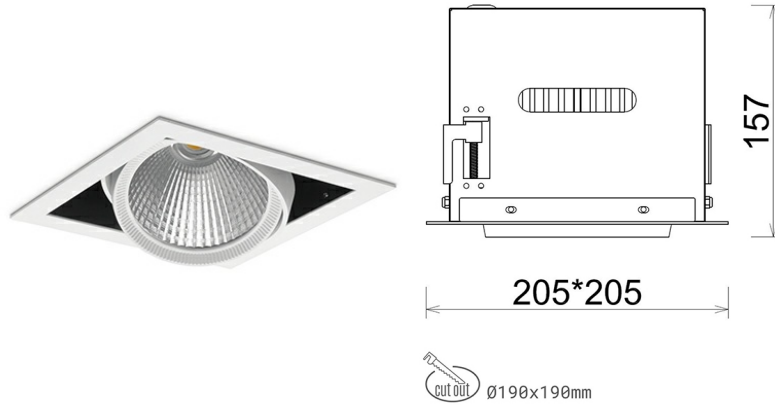

DOWNLIGHT CYGNUS Z1 840 25W 30° WHITE | ON/OFF

LED	COB
Barwa światła	4000 [K] |
CRI	80
Strumień led chip	3690 [lm]
Strumień światła z oprawy	2952 [lm]
Zasilanie systemu	25 [W]
Wydajność oprawy oświetleniowej	118 [lm/W]
Kąt świecenia	30°
Sterowanie	ON/OFF
MacAdam	3 SDCM

Downlight LED

Oprawa typu downlight przeznaczona do montażu w sufitach podwieszanych. Obudowa oprawy została wykonana ze stopów aluminium. Dostępna jest w kolorze białym oraz czarnym. Na zamówienie istnieje możliwość lakierowania na dowolny kolor z palety RAL. Obudowa pozwala na regulację w dwóch płaszczyznach. Oprawa wyposażona jest w szklaną przysłonę. Dostępne odbłyśniki w kątach 15, 30, 45 i 60 stopni. Maksymalna moc lampy to 37W.

OPRAWA

Waga	2,05 [kg]
Ochronność IP , IK , klasa	IP 20, IK 3,
Kolor oprawy	WHITE
Rodzaj przysłony	Glass
Napięcie zasilania	220-240V 50-60Hz

Uwaga: Wszystkie dane są wartościami typowymi. Tolerancja pomiarów +/-10%. Funkcje systemu mogą ulec zmianie wraz z ulepszeniami produktu ze względu na postęp techniczny.

OPCJE

kolor oprawy do wyboru z palety RAL - na zapytanie, przysłona antyodbleniowa "plaster miodu", możliwość sterowania mocą świecenia za pomocą systemu CASAMBI / DALI / PHASE CUT

Wygenerowano: 26.06.2024

+48 32 388 80 00

www.cora.pl
cora@cora.pl

Ulica: Ignatza Hakuby 18
41-914 Bytom, Polska