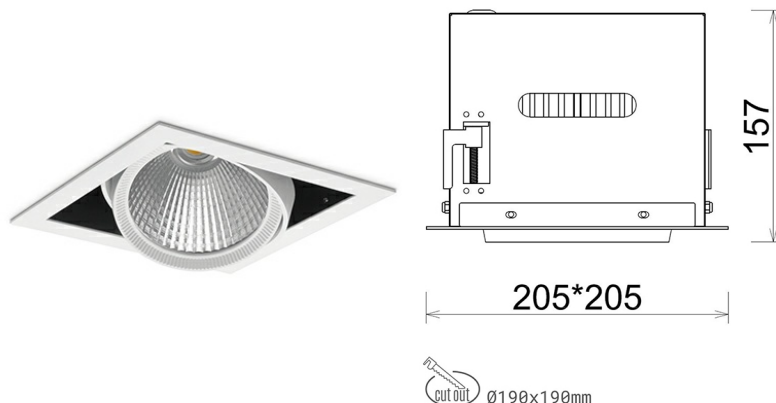

DOWNLIGHT CYGNUS Z1 835 23W 30° WHITE | ON/OFF

LED	COB
Barwa światła	3500 [K] |
CRI	80
Strumień led chip	3340 [lm]
Strumień światła z oprawy	2672 [lm]
Zasilanie systemu	23 [W]
Wydajność oprawy oświetleniowej	116 [lm/W]
Kąt świecenia	30°
Sterowanie	ON/OFF
MacAdam	3 SDCM

Downlight LED

Oprawa typu downlight przeznaczona do montażu w sufitach podwieszanych. Obudowa oprawy została wykonana ze stopów aluminium. Dostępna jest w kolorze białym oraz czarnym. Na zamówienie istnieje możliwość lakierowania na dowolny kolor z palety RAL. Obudowa pozwala na regulację w dwóch płaszczyznach. Oprawa wyposażona jest w szklaną przysłonę. Dostępne odbłyśniki w kątach 15, 30, 45 i 60 stopni. Maksymalna moc lampy to 37W.

OPRAWA

Waga	2,05 [kg]
Ochronność IP , IK , klasa	IP 20, IK 3,
Kolor oprawy	WHITE
Rodzaj przysłony	Glass
Napięcie zasilania	220-240V 50-60Hz

Uwaga: Wszystkie dane są wartościami typowymi. Tolerancja pomiarów +/-10%. Funkcje systemu mogą ulec zmianie wraz z ulepszeniami produktu ze względu na postęp techniczny.

OPCJE

kolor oprawy do wyboru z palety RAL - na zapytanie, przysłona antyodbleniowa "plaster miodu", możliwość sterowania mocą świecenia za pomocą systemu CASAMBI / DALI / PHASE CUT

Wygenerowano: 16.07.2024

+48 32 388 80 00

www.cora.pl
cora@cora.pl

Ulica: Ignatza Hakuby 18
41-914 Bytom, Polska