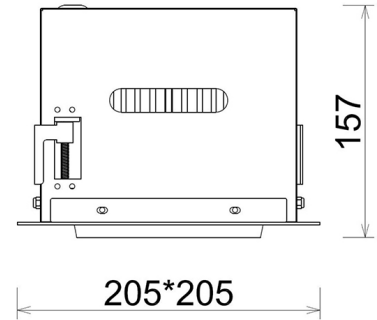

DOWNLIGHT CYGNUS Z1 835 35W 15° WHITE | ON/OFF

LED	COB
Barwa światła	3500 [K]
CRI	80
Strumień led chip	5010 [lm]
Strumień światła z oprawy	4008 [lm]
Zasilanie systemu	35 [W]
Wydajność oprawy oświetleniowej	115 [lm/W]
Kąt świecenia	15°
Sterowanie	ON/OFF
MacAdam	3 SDCM

Downlight LED

Oprawa typu downlight przeznaczona do montażu w sufitach podwieszanych. Obudowa oprawy została wykonana ze stopów aluminium. Dostępna jest w kolorze białym oraz czarnym. Na zamówienie istnieje możliwość lakierowania na dowolny kolor z palety RAL. Obudowa pozwala na regulację w dwóch płaszczyznach. Oprawa wyposażona jest w szklaną przysłonę. Dostępne odbłyśniki w kątach 15, 30, 45 i 60 stopni. Maksymalna moc lampy to 37W.

OPRAWA

Waga	2,05 [kg]
Ochronność IP , IK , klasa	IP 20, IK 3,
Kolor oprawy	Glass
Rodzaj przelony	220-240V 50-60Hz
Napięcie zasilania	

Uwaga: Wszystkie dane są wartościami typowymi. Tolerancja pomiarów +/-10%. Funkcje systemu mogą ulec zmianie wraz z ulepszeniami produktu ze względu na postęp techniczny.

OPCJE

kolor oprawy do wyboru z palety RAL - na zapytanie, przelona antyodbleniowa "plaster miodu", możliwość sterowania mocą świecenia za pomocą systemu CASAMBI / DALI / PHASE CUT

Wygenerowano: 17.09.2024