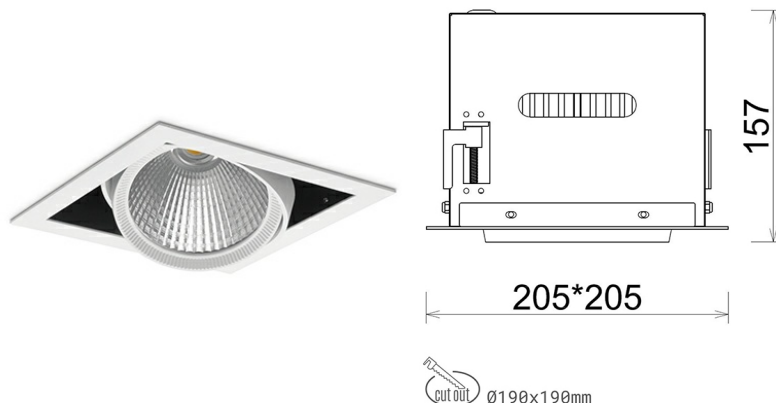

DOWNLIGHT CYGNUS Z1 835 31W 15° WHITE | ON/OFF

LED	COB
Barwa światła	3500 [K] |
CRI	80
Strumień led chip	4453 [lm]
Strumień światła z oprawy	3562 [lm]
Zasilanie systemu	31 [W]
Wydajność oprawy oświetleniowej	115 [lm/W]
Kąt świecenia	15°
Sterowanie	ON/OFF
MacAdam	3 SDCM

Downlight LED

Oprawa typu downlight przeznaczona do montażu w sufitach podwieszanych. Obudowa oprawy została wykonana ze stopów aluminium. Dostępna jest w kolorze białym oraz czarnym. Na zamówienie istnieje możliwość lakierowania na dowolny kolor z palety RAL. Obudowa pozwala na regulację w dwóch płaszczyznach. Oprawa wyposażona jest w szklaną przysłonę. Dostępne odbłyśniki w kątach 15, 30, 45 i 60 stopni. Maksymalna moc lampy to 37W.

OPRAWA

Waga	2,05 [kg]
Ochronność IP , IK , klasa	IP 20, IK 3,
Kolor oprawy	WHITE
Rodzaj przysłony	Glass
Napięcie zasilania	220-240V 50-60Hz

Uwaga: Wszystkie dane są wartościami typowymi. Tolerancja pomiarów +/-10%. Funkcje systemu mogą ulec zmianie wraz z ulepszeniami produktu ze względu na postęp techniczny.

OPCJE

kolor oprawy do wyboru z palety RAL - na zapytanie, przysłona antyodbleniowa "plaster miodu", możliwość sterowania mocą świecenia za pomocą systemu CASAMBI / DALI / PHASE CUT

Wygenerowano: 26.06.2024

+48 32 388 80 00

www.cora.pl
cora@cora.pl

Ulica: Ignatza Hakuby 18
41-914 Bytom, Polska