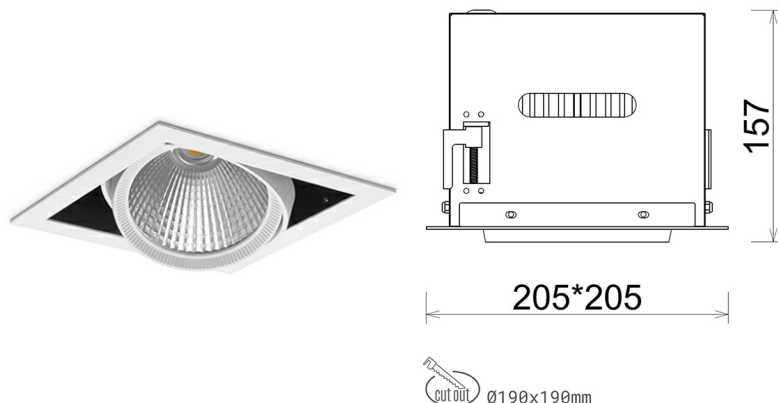

DOWNLIGHT CYGNUS Z1 830 21W 60° WHITE | ON/OFF

LED	COB
Barwa światła	3000 [K] |
CRI	80
Strumień led chip	2994 [lm]
Strumień światła z oprawy	2395 [lm]
Zasilanie systemu	21 [W]
Wydajność oprawy oświetleniowej	114 [lm/W]
Kąt świecenia	60°
Sterowanie	ON/OFF
MacAdam	3 SDCM

Downlight LED

Oprawa typu downlight przeznaczona do montażu w sufitach podwieszanych. Obudowa oprawy została wykonana ze stopów aluminium. Dostępna jest w kolorze białym oraz czarnym. Na zamówienie istnieje możliwość lakierowania na dowolny kolor z palety RAL. Obudowa pozwala na regulację w dwóch płaszczyznach. Oprawa wyposażona jest w szklaną przysłonę. Dostępne odbłyśniki w kątach 15, 30, 45 i 60 stopni. Maksymalna moc lampy to 37W.

OPRAWA

Waga	2,05 [kg]
Ochronność IP , IK , klasa	IP 20, IK 3,
Kolor oprawy	WHITE
Rodzaj przysłony	Glass
Napięcie zasilania	220-240V 50-60Hz

Uwaga: Wszystkie dane są wartościami typowymi. Tolerancja pomiarów +/-10%. Funkcje systemu mogą ulec zmianie wraz z ulepszeniami produktu ze względu na postęp techniczny.

OPCJE

kolor oprawy do wyboru z palety RAL - na zapytanie, przysłona antyodblśniowa "plaster miodu", możliwość sterowania mocą świecenia za pomocą systemu CASAMBI / DALI / PHASE CUT

Wygenerowano: 26.06.2024

+48 32 388 80 00

www.cora.pl
cora@cora.pl

Ulica: Ignatza Hakuby 18
41-914 Bytom, Polska