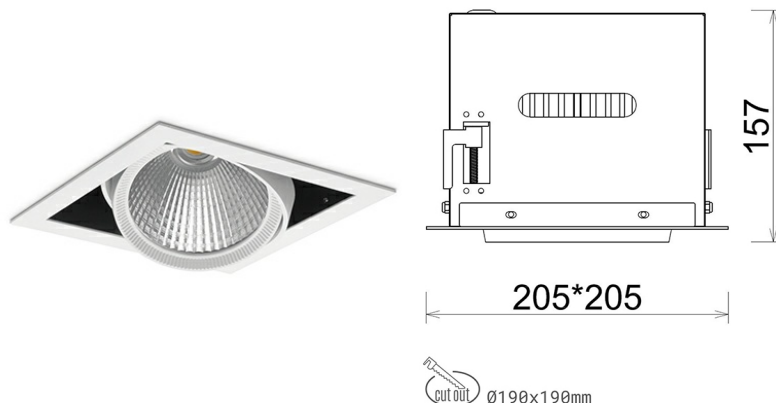

DOWNLIGHT CYGNUS Z1 830 25W 45° WHITE | ON/OFF

LED	COB
Barwa światła	3000 [K] |
CRI	80
Strumień led chip	3538 [lm]
Strumień światła z oprawy	2830 [lm]
Zasilanie systemu	25 [W]
Wydajność oprawy oświetleniowej	113 [lm/W]
Kąt świecenia	45°
Sterowanie	ON/OFF
MacAdam	3 SDCM

Downlight LED

Oprawa typu downlight przeznaczona do montażu w sufitach podwieszanych. Obudowa oprawy została wykonana ze stopów aluminium. Dostępna jest w kolorze białym oraz czarnym. Na zamówienie istnieje możliwość lakierowania na dowolny kolor z palety RAL. Obudowa pozwala na regulację w dwóch płaszczyznach. Oprawa wyposażona jest w szklaną przysłonę. Dostępne odbłyśniki w kątach 15, 30, 45 i 60 stopni. Maksymalna moc lampy to 37W.

OPRAWA

Waga	2,05 [kg]
Ochronność IP , IK , klasa	IP 20, IK 3,
Kolor oprawy	WHITE
Rodzaj przysłony	Glass
Napięcie zasilania	220-240V 50-60Hz

Uwaga: Wszystkie dane są wartościami typowymi. Tolerancja pomiarów +/-10%. Funkcje systemu mogą ulec zmianie wraz z ulepszeniami produktu ze względu na postęp techniczny.

OPCJE

kolor oprawy do wyboru z palety RAL - na zapytanie, przysłona antyodbleniowa "plaster miodu", możliwość sterowania mocą świecenia za pomocą systemu CASAMBI / DALI / PHASE CUT

Wygenerowano: 29.06.2024

+48 32 388 80 00

www.cora.pl
cora@cora.pl

Ulica: Ignatza Hakuby 18
41-914 Bytom, Polska