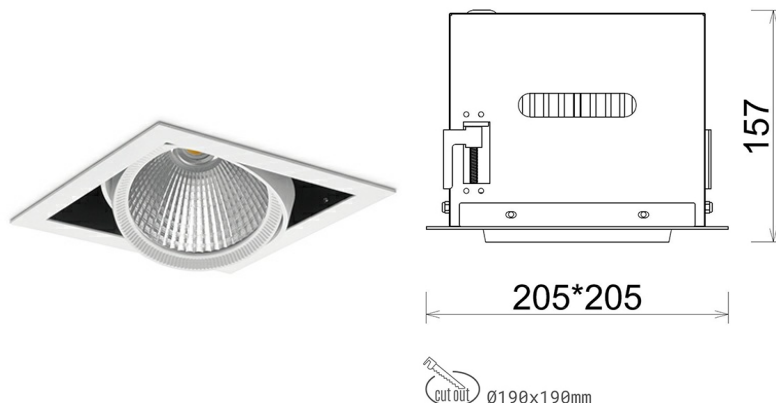

DOWNLIGHT CYGNUS Z1 830 19W 45° WHITE | ON/OFF

LED	COB
Barwa światła	3000 [K] |
CRI	80
Strumień led chip	2722 [lm]
Strumień światła z oprawy	2177 [lm]
Zasilanie systemu	19 [W]
Wydajność oprawy oświetleniowej	115 [lm/W]
Kąt świecenia	45°
Sterowanie	ON/OFF
MacAdam	3 SDCM

Downlight LED

Oprawa typu downlight przeznaczona do montażu w sufitach podwieszanych. Obudowa oprawy została wykonana ze stopów aluminium. Dostępna jest w kolorze białym oraz czarnym. Na zamówienie istnieje możliwość lakierowania na dowolny kolor z palety RAL. Obudowa pozwala na regulację w dwóch płaszczyznach. Oprawa wyposażona jest w szklaną przysłonę. Dostępne odbłyśniki w kątach 15, 30, 45 i 60 stopni. Maksymalna moc lampy to 37W.

OPRAWA

Waga	2,05 [kg]
Ochronność IP , IK , klasa	IP 20, IK 3,
Kolor oprawy	WHITE
Rodzaj przysłony	Glass
Napięcie zasilania	220-240V 50-60Hz

Uwaga: Wszystkie dane są wartościami typowymi. Tolerancja pomiarów +/-10%. Funkcje systemu mogą ulec zmianie wraz z ulepszeniami produktu ze względu na postęp techniczny.

OPCJE

kolor oprawy do wyboru z palety RAL - na zapytanie, przysłona antyodbleniowa "plaster miodu", możliwość sterowania mocą świecenia za pomocą systemu CASAMBI / DALI / PHASE CUT

Wygenerowano: 16.07.2024

+48 32 388 80 00

www.cora.pl
cora@cora.pl

Ulica: Ignatza Hakuby 18
41-914 Bytom, Polska