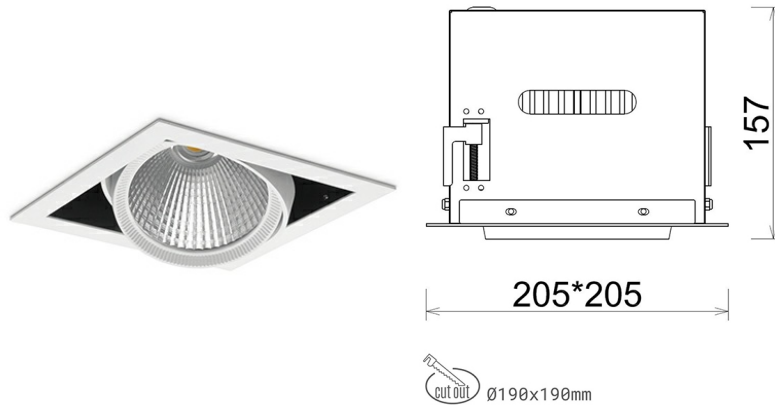

DOWNLIGHT CYGNUS Z1 830 31W 30° WHITE | ON/OFF

Kod produktu: N214-K0003-RF830-H8-H30-ZC03_800-S6-###

LED	COB
Barwa światła	3000 [K]
CRI	80
Strumień led chip	4355 [lm]
Strumień światła z oprawy	3484 [lm]
Zasilanie systemu	31 [W]
Wydajność oprawy oświetleniowej	112 [lm/W]
Kąt świecenia	30°
Sterowanie	ON/OFF
MacAdam	3 SDCM

Downlight LED

Oprawa typu downlight przeznaczona do montażu w sufitach podwieszanych. Obudowa oprawy została wykonana ze stopów aluminium. Dostępna jest w kolorze białym oraz czarnym. Na zamówienie istnieje możliwość lakierowania na dowolny kolor z palety RAL. Obudowa pozwala na regulację w dwóch płaszczyznach. Oprawa wyposażona jest w szklaną przysłonę. Dostępne odbłyśniki w kątach 15, 30, 45 i 60 stopni. Maksymalna moc lampy to 37W.

OPRAWA

Waga	2,05 [kg]
Ochronność IP , IK , klasa	IP 20, IK 3,
Kolor oprawy	WHITE
Rodzaj przysłony	Glass
Napięcie zasilania	220-240V 50-60Hz

Uwaga: Wszystkie dane są wartościami typowymi. Tolerancja pomiarów +/-10%. Funkcje systemu mogą ulec zmianie wraz z ulepszeniami produktu ze względu na postęp techniczny.

OPCJE

kolor oprawy do wyboru z palety RAL - na zapytanie, przysłona antyodbleniowa "plaster miodu", możliwość sterowania mocą świecenia za pomocą systemu CASAMBI / DALI / PHASE CUT

Wygenerowano: 16.07.2024