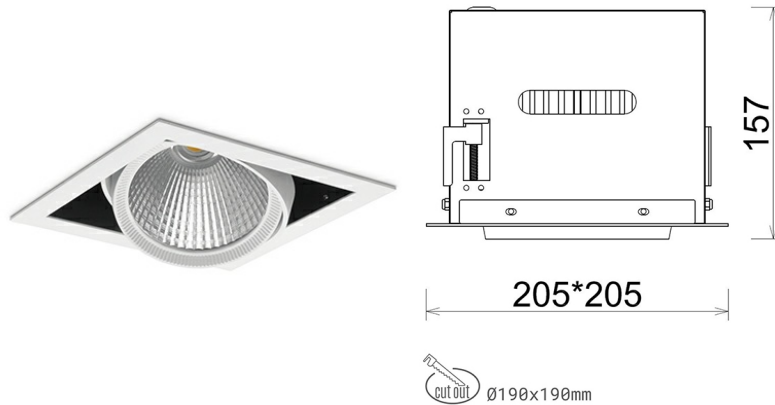

## DOWNLIGHT CYGNUS Z1 830 23W 15° WHITE | ON/OFF

Kod produktu: N214-K0003-RF830-H8-H15-ZC02\_600-S6-###

|                                 |            |
|---------------------------------|------------|
| LED                             | COB        |
| Barwa światła                   | 3000 [K]   |
| CRI                             | 80         |
| Strumień led chip               | 3266 [lm]  |
| Strumień światła z oprawy       | 2612 [lm]  |
| Zasilanie systemu               | 23 [W]     |
| Wydajność oprawy oświetleniowej | 114 [lm/W] |
| Kąt świecenia                   | 15°        |
| Sterowanie                      | ON/OFF     |
| MacAdam                         | 3 SDCM     |

### Downlight LED

Oprawa typu downlight przeznaczona do montażu w sufitach podwieszanych. Obudowa oprawy została wykonana ze stopów aluminium. Dostępna jest w kolorze białym oraz czarnym. Na zamówienie istnieje możliwość lakierowania na dowolny kolor z palety RAL. Obudowa pozwala na regulację w dwóch płaszczyznach. Oprawa wyposażona jest w szklaną przysłonę. Dostępne odbłyśniki w kątach 15, 30, 45 i 60 stopni. Maksymalna moc lampy to 37W.

### OPRAWA

|                            |                  |
|----------------------------|------------------|
| Waga                       | 2,05 [kg]        |
| Ochronność IP , IK , klasa | IP 20, IK 3,     |
| Kolor oprawy               | WHITE            |
| Rodzaj przysłony           | Glass            |
| Napięcie zasilania         | 220-240V 50-60Hz |