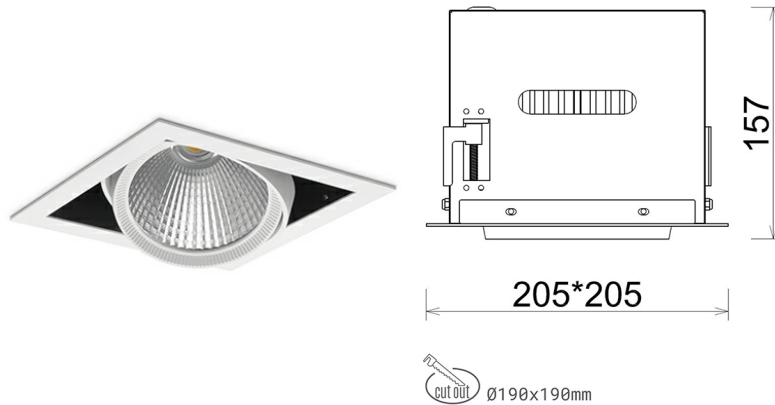

DOWNLIGHT CYGNUS Z1 830 10W 15° WHITE | ON/OFF

Kod produktu: N214-K0003-RF830-H8-H15-ZC01_250-S6-###

LED	COB
Barwa światła	3000 [K]
CRI	80
Strumień led chip	1361 [lm]
Strumień światła z oprawy	1088 [lm]
Zasilanie systemu	10 [W]
Wydajność oprawy oświetleniowej	109 [lm/W]
Kąt świecenia	15°
Sterowanie	ON/OFF
MacAdam	3 SDCM

Downlight LED

Oprawa typu downlight przeznaczona do montażu w sufitach podwieszanych. Obudowa oprawy została wykonana ze stopów aluminium. Dostępna jest w kolorze białym oraz czarnym. Na zamówienie istnieje możliwość lakierowania na dowolny kolor z palety RAL. Obudowa pozwala na regulację w dwóch płaszczyznach. Oprawa wyposażona jest w szklaną przysłonę. Dostępne odbłyśniki w kątach 15, 30, 45 i 60 stopni. Maksymalna moc lampy to 37W.

OPRAWA

Waga	2,05 [kg]
Ochronność IP , IK , klasa	IP 20, IK 3,
Kolor oprawy	WHITE
Rodzaj przysłony	Glass
Napięcie zasilania	220-240V 50-60Hz

Uwaga: Wszystkie dane są wartościami typowymi. Tolerancja pomiarów +/-10%. Funkcje systemu mogą ulec zmianie wraz z ulepszeniami produktu ze względu na postęp techniczny.

OPCJE

kolor oprawy do wyboru z palety RAL - na zapytanie, przysłona antyodblśniowa "plaster miodu", możliwość sterowania mocą świecenia za pomocą systemu CASAMBI / DALI / PHASE CUT

Wygenerowano: 29.06.2024