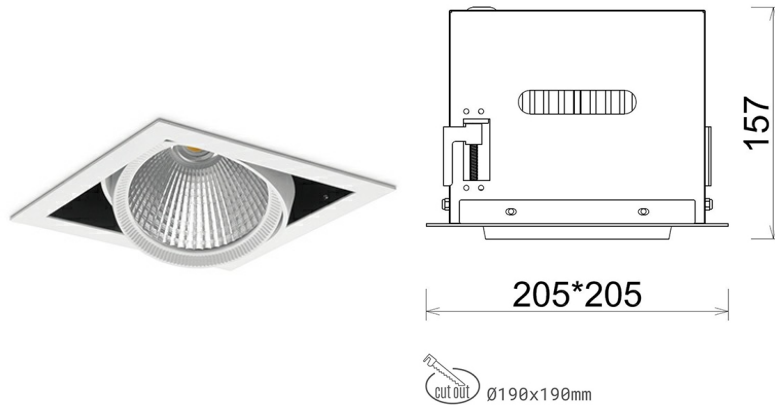

DOWNLIGHT CYGNUS Z1 827 21W 45° WHITE | ON/OFF

Kod produktu: N214-K0003-RF827-H8-H45-ZC02_550-S6-###

LED	COB
Barwa światła	2700 [K]
CRI	80
Strumień led chip	2963 [lm]
Strumień światła z oprawy	2370 [lm]
Zasilanie systemu	21 [W]
Wydajność oprawy oświetleniowej	113 [lm/W]
Kąt świecenia	45°
Sterowanie	ON/OFF
MacAdam	3 SDCM

Downlight LED

Oprawa typu downlight przeznaczona do montażu w sufitach podwieszanych. Obudowa oprawy została wykonana ze stopów aluminium. Dostępna jest w kolorze białym oraz czarnym. Na zamówienie istnieje możliwość lakierowania na dowolny kolor z palety RAL. Obudowa pozwala na regulację w dwóch płaszczyznach. Oprawa wyposażona jest w szklaną przysłonę. Dostępne odbłyśniki w kątach 15, 30, 45 i 60 stopni. Maksymalna moc lampy to 37W.

OPRAWA

Waga	2,05 [kg]
Ochronność IP , IK , klasa	IP 20, IK 3,
Kolor oprawy	WHITE
Rodzaj przysłony	Glass
Napięcie zasilania	220-240V 50-60Hz

Uwaga: Wszystkie dane są wartościami typowymi. Tolerancja pomiarów +/-10%. Funkcje systemu mogą ulec zmianie wraz z ulepszeniami produktu ze względu na postęp techniczny.

OPCJE

kolor oprawy do wyboru z palety RAL - na zapytanie, przysłona antyodbleniowa "plaster miodu", możliwość sterowania mocą świecenia za pomocą systemu CASAMBI / DALI / PHASE CUT

Wygenerowano: 16.07.2024