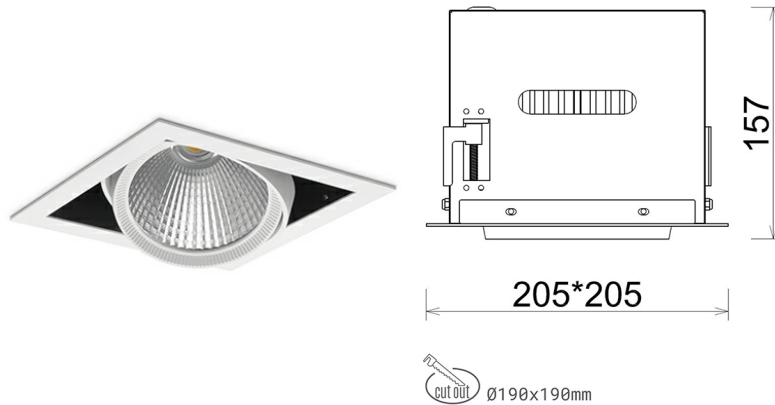

DOWNLIGHT CYGNUS Z1 827 19W 45° WHITE | ON/OFF

Kod produktu: N214-K0003-RF827-H8-H45-ZC01_500-S6-###

LED	COB
Barwa światła	2700 [K]
CRI	80
Strumień led chip	2694 [lm]
Strumień światła z oprawy	2155 [lm]
Zasilanie systemu	19 [W]
Wydajność oprawy oświetleniowej	113 [lm/W]
Kąt świecenia	45°
Sterowanie	ON/OFF
MacAdam	3 SDCM

Downlight LED

Oprawa typu downlight przeznaczona do montażu w sufitach podwieszanych. Obudowa oprawy została wykonana ze stopów aluminium. Dostępna jest w kolorze białym oraz czarnym. Na zamówienie istnieje możliwość lakierowania na dowolny kolor z palety RAL. Obudowa pozwala na regulację w dwóch płaszczyznach. Oprawa wyposażona jest w szklaną przysłonę. Dostępne odbłyśniki w kątach 15, 30, 45 i 60 stopni. Maksymalna moc lampy to 37W.

OPRAWA

Waga	2,05 [kg]
Ochronność IP , IK , klasa	IP 20, IK 3,
Kolor oprawy	WHITE
Rodzaj przysłony	Glass
Napięcie zasilania	220-240V 50-60Hz

Uwaga: Wszystkie dane są wartościami typowymi. Tolerancja pomiarów +/-10%. Funkcje systemu mogą ulec zmianie wraz z ulepszeniami produktu ze względu na postęp techniczny.

OPCJE

kolor oprawy do wyboru z palety RAL - na zapytanie, przysłona antyodbleniowa "plaster miodu", możliwość sterowania mocą świecenia za pomocą systemu CASAMBI / DALI / PHASE CUT

Wygenerowano: 16.07.2024