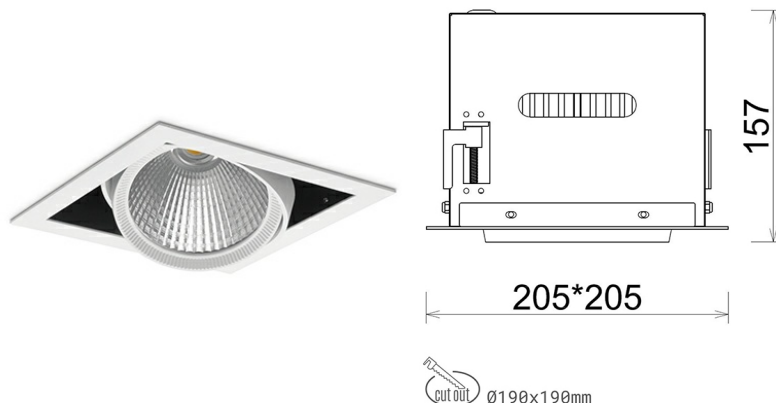

DOWNLIGHT CYGNUS Z1 827 35W 30° WHITE | ON/OFF

LED	COB
Barwa światła	2700 [K] |
CRI	80
Strumień led chip	4850 [lm]
Strumień światła z oprawy	3880 [lm]
Zasilanie systemu	35 [W]
Wydajność oprawy oświetleniowej	111 [lm/W]
Kąt świecenia	30°
Sterowanie	ON/OFF
MacAdam	3 SDCM

Downlight LED

Oprawa typu downlight przeznaczona do montażu w sufitach podwieszanych. Obudowa oprawy została wykonana ze stopów aluminium. Dostępna jest w kolorze białym oraz czarnym. Na zamówienie istnieje możliwość lakierowania na dowolny kolor z palety RAL. Obudowa pozwala na regulację w dwóch płaszczyznach. Oprawa wyposażona jest w szklaną przysłonę. Dostępne odbłyśniki w kątach 15, 30, 45 i 60 stopni. Maksymalna moc lampy to 37W.

OPRAWA

Waga	2,05 [kg]
Ochronność IP , IK , klasa	IP 20, IK 3,
Kolor oprawy	WHITE
Rodzaj przysłony	Glass
Napięcie zasilania	220-240V 50-60Hz

Uwaga: Wszystkie dane są wartościami typowymi. Tolerancja pomiarów +/-10%. Funkcje systemu mogą ulec zmianie wraz z ulepszeniami produktu ze względu na postęp techniczny.

OPCJE

kolor oprawy do wyboru z palety RAL - na zapytanie, przysłona antyodblśniowa "plaster miodu", możliwość sterowania mocą świecenia za pomocą systemu CASAMBI / DALI / PHASE CUT

Wygenerowano: 16.07.2024

+48 32 388 80 00

www.cora.pl
cora@cora.pl

Ulica: Ignatza Hakuby 18
41-914 Bytom, Polska