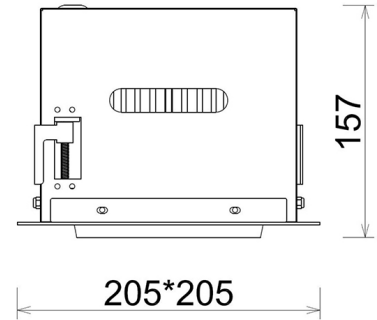

DOWNLIGHT CYGNUS Z1 827 27W 30° WHITE | ON/OFF

LED	COB
Barwa światła	2700 [K]
CRI	80
Strumień led chip	3772 [lm]
Strumień światła z oprawy	3017 [lm]
Zasilanie systemu	27 [W]
Wydajność oprawy oświetleniowej	112 [lm/W]
Kąt świecenia	30°
Sterowanie	ON/OFF
MacAdam	3 SDCM

Downlight LED

Oprawa typu downlight przeznaczona do montażu w sufitach podwieszanych. Obudowa oprawy została wykonana ze stopów aluminium. Dostępna jest w kolorze białym oraz czarnym. Na zamówienie istnieje możliwość lakierowania na dowolny kolor z palety RAL. Obudowa pozwala na regulację w dwóch płaszczyznach. Oprawa wyposażona jest w szklaną przysłonę. Dostępne odbłyśniki w kątach 15, 30, 45 i 60 stopni. Maksymalna moc lampy to 37W.

OPRAWA

Waga	2,05 [kg]
Ochronność IP , IK , klasa	IP 20, IK 3,
Kolor oprawy	Glass
Rodzaj przelony	220-240V 50-60Hz
Napięcie zasilania	

Uwaga: Wszystkie dane są wartościami typowymi. Tolerancja pomiarów +/-10%. Funkcje systemu mogą ulec zmianie wraz z ulepszeniami produktu ze względu na postęp techniczny.

OPCJE

kolor oprawy do wyboru z palety RAL - na zapytanie, przelona antyodbleniowa "plaster miodu", możliwość sterowania mocą świecenia za pomocą systemu CASAMBI / DALI / PHASE CUT

Wygenerowano: 17.09.2024