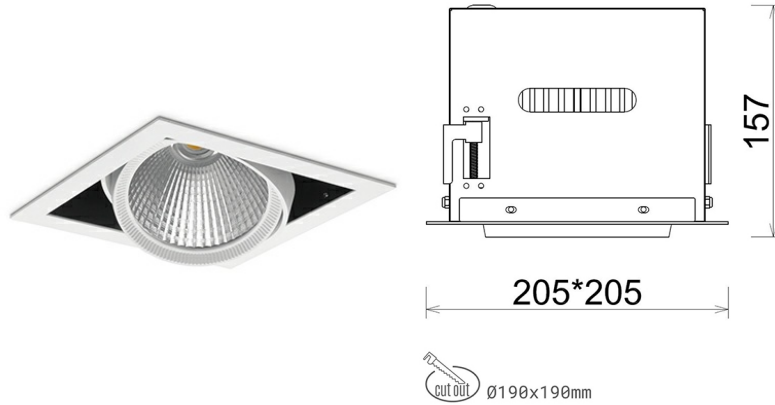

DOWNLIGHT CYGNUS Z1 827 21W 30° WHITE | ON/OFF

LED	COB
Barwa światła	2700 [K] |
CRI	80
Strumień led chip	2963 [lm]
Strumień światła z oprawy	2370 [lm]
Zasilanie systemu	21 [W]
Wydajność oprawy oświetleniowej	113 [lm/W]
Kąt świecenia	30°
Sterowanie	ON/OFF
MacAdam	3 SDCM

Downlight LED

Oprawa typu downlight przeznaczona do montażu w sufitach podwieszanych. Obudowa oprawy została wykonana ze stopów aluminium. Dostępna jest w kolorze białym oraz czarnym. Na zamówienie istnieje możliwość lakierowania na dowolny kolor z palety RAL. Obudowa pozwala na regulację w dwóch płaszczyznach. Oprawa wyposażona jest w szklaną przysłonę. Dostępne odbłyśniki w kątach 15, 30, 45 i 60 stopni. Maksymalna moc lampy to 37W.

OPRAWA

Waga	2,05 [kg]
Ochronność IP , IK , klasa	IP 20, IK 3,
Kolor oprawy	WHITE
Rodzaj przysłony	Glass
Napięcie zasilania	220-240V 50-60Hz

Uwaga: Wszystkie dane są wartościami typowymi. Tolerancja pomiarów +/-10%. Funkcje systemu mogą ulec zmianie wraz z ulepszeniami produktu ze względu na postęp techniczny.

OPCJE

kolor oprawy do wyboru z palety RAL - na zapytanie, przysłona antyodbleniowa "plaster miodu", możliwość sterowania mocą świecenia za pomocą systemu CASAMBI / DALI / PHASE CUT

Wygenerowano: 16.07.2024

+48 32 388 80 00

www.cora.pl
cora@cora.pl

Ulica: Ignatza Hakuby 18
41-914 Bytom, Polska