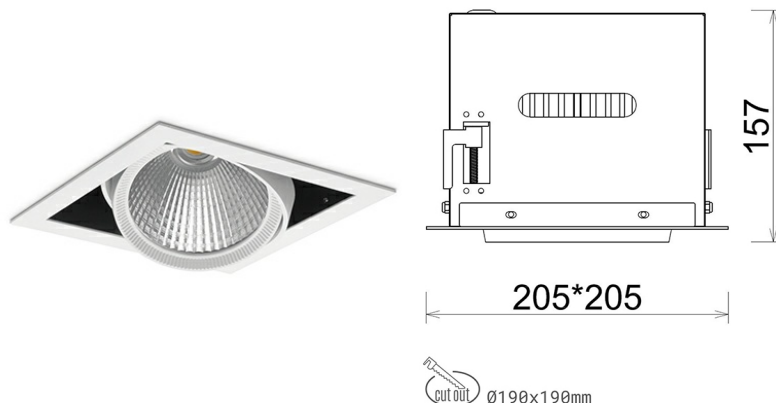

DOWNLIGHT CYGNUS Z1 827 27W 15° WHITE | ON/OFF

LED	COB
Barwa światła	2700 [K] |
CRI	80
Strumień led chip	3772 [lm]
Strumień światła z oprawy	3017 [lm]
Zasilanie systemu	27 [W]
Wydajność oprawy oświetleniowej	112 [lm/W]
Kąt świecenia	15°
Sterowanie	ON/OFF
MacAdam	3 SDCM

Downlight LED

Oprawa typu downlight przeznaczona do montażu w sufitach podwieszanych. Obudowa oprawy została wykonana ze stopów aluminium. Dostępna jest w kolorze białym oraz czarnym. Na zamówienie istnieje możliwość lakierowania na dowolny kolor z palety RAL. Obudowa pozwala na regulację w dwóch płaszczyznach. Oprawa wyposażona jest w szklaną przysłonę. Dostępne odbłyśniki w kątach 15, 30, 45 i 60 stopni. Maksymalna moc lampy to 37W.

OPRAWA

Waga	2,05 [kg]
Ochronność IP , IK , klasa	IP 20, IK 3,
Kolor oprawy	WHITE
Rodzaj przysłony	Glass
Napięcie zasilania	220-240V 50-60Hz

Uwaga: Wszystkie dane są wartościami typowymi. Tolerancja pomiarów +/-10%. Funkcje systemu mogą ulec zmianie wraz z ulepszeniami produktu ze względu na postęp techniczny.

OPCJE

kolor oprawy do wyboru z palety RAL - na zapytanie, przysłona antyodblśniowa "plaster miodu", możliwość sterowania mocą świecenia za pomocą systemu CASAMBI / DALI / PHASE CUT

Wygenerowano: 29.06.2024

+48 32 388 80 00

www.cora.pl
cora@cora.pl

Ulica: Ignatza Hakuby 18
41-914 Bytom, Polska