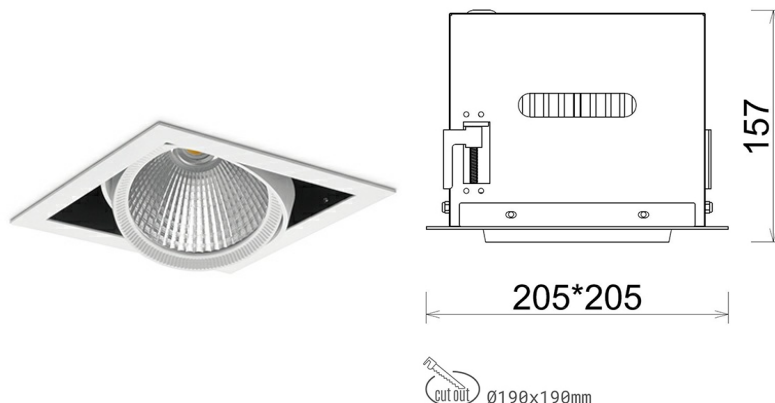

DOWNLIGHT CYGNUS Z1 827 21W 15° WHITE | ON/OFF

LED	COB
Barwa światła	2700 [K] |
CRI	80
Strumień led chip	2963 [lm]
Strumień światła z oprawy	2370 [lm]
Zasilanie systemu	21 [W]
Wydajność oprawy oświetleniowej	113 [lm/W]
Kąt świecenia	15°
Sterowanie	ON/OFF
MacAdam	3 SDCM

Downlight LED

Oprawa typu downlight przeznaczona do montażu w sufitach podwieszanych. Obudowa oprawy została wykonana ze stopów aluminium. Dostępna jest w kolorze białym oraz czarnym. Na zamówienie istnieje możliwość lakierowania na dowolny kolor z palety RAL. Obudowa pozwala na regulację w dwóch płaszczyznach. Oprawa wyposażona jest w szklaną przysłonę. Dostępne odbłyśniki w kątach 15, 30, 45 i 60 stopni. Maksymalna moc lampy to 37W.

OPRAWA

Waga	2,05 [kg]
Ochronność IP , IK , klasa	IP 20, IK 3,
Kolor oprawy	WHITE
Rodzaj przysłony	Glass
Napięcie zasilania	220-240V 50-60Hz

Uwaga: Wszystkie dane są wartościami typowymi. Tolerancja pomiarów +/-10%. Funkcje systemu mogą ulec zmianie wraz z ulepszeniami produktu ze względu na postęp techniczny.

OPCJE

kolor oprawy do wyboru z palety RAL - na zapytanie, przysłona antyodbleniowa "plaster miodu", możliwość sterowania mocą świecenia za pomocą systemu CASAMBI / DALI / PHASE CUT

Wygenerowano: 16.07.2024

+48 32 388 80 00

www.cora.pl
cora@cora.pl

Ulica: Ignatza Hakuby 18
41-914 Bytom, Polska