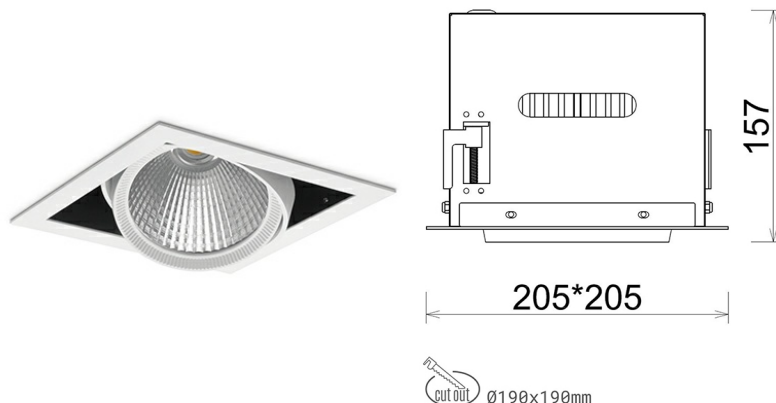

DOWNLIGHT CYGNUS Z1 827 13W 15° WHITE | ON/OFF

LED	COB
Barwa światła	2700 [K] |
CRI	80
Strumień led chip	1886 [lm]
Strumień światła z oprawy	1508 [lm]
Zasilanie systemu	13 [W]
Wydajność oprawy oświetleniowej	116 [lm/W]
Kąt świecenia	15°
Sterowanie	ON/OFF
MacAdam	3 SDCM

Downlight LED

Oprawa typu downlight przeznaczona do montażu w sufitach podwieszanych. Obudowa oprawy została wykonana ze stopów aluminium. Dostępna jest w kolorze białym oraz czarnym. Na zamówienie istnieje możliwość lakierowania na dowolny kolor z palety RAL. Obudowa pozwala na regulację w dwóch płaszczyznach. Oprawa wyposażona jest w szklaną przysłonę. Dostępne odbłyśniki w kątach 15, 30, 45 i 60 stopni. Maksymalna moc lampy to 37W.

OPRAWA

Waga	2,05 [kg]
Ochronność IP , IK , klasa	IP 20, IK 3,
Kolor oprawy	WHITE
Rodzaj przysłony	Glass
Napięcie zasilania	220-240V 50-60Hz

Uwaga: Wszystkie dane są wartościami typowymi. Tolerancja pomiarów +/-10%. Funkcje systemu mogą ulec zmianie wraz z ulepszeniami produktu ze względu na postęp techniczny.

OPCJE

kolor oprawy do wyboru z palety RAL - na zapytanie, przysłona antyodbleniowa "plaster miodu", możliwość sterowania mocą świecenia za pomocą systemu CASAMBI / DALI / PHASE CUT

Wygenerowano: 26.06.2024

+48 32 388 80 00

www.cora.pl
cora@cora.pl

Ulica: Ignatza Hakuby 18
41-914 Bytom, Polska