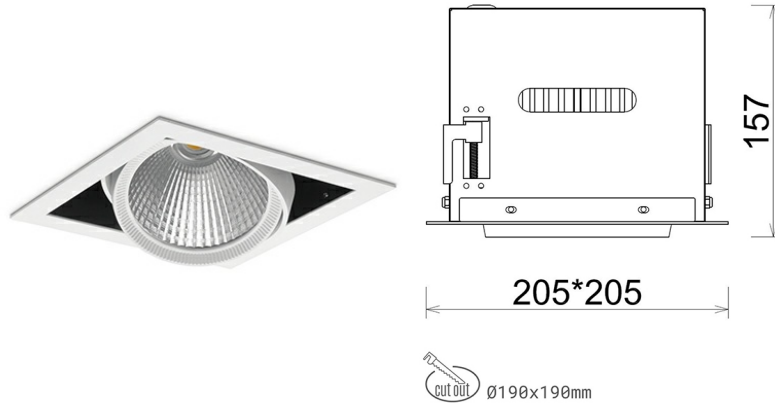

DOWNLIGHT CYGNUS Z1 940 23W 60° WHITE PREMIUM WHITE ON/OFF

LED	COB
Barwa światła	4000 [K] PREMIUM WHITE
CRI	90
Strumień led chip	3157 [lm]
Strumień światła z oprawy	2525 [lm]
Zasilanie systemu	23 [W]
Wydajność oprawy oświetleniowej	110 [lm/W]
Kąt świecenia	60°
Sterowanie	ON/OFF
MacAdam	3 SDCM

Downlight LED

Oprawa typu downlight przeznaczona do montażu w sufitach podwieszanych. Obudowa oprawy została wykonana ze stopów aluminium. Dostępna jest w kolorze białym oraz czarnym. Na zamówienie istnieje możliwość lakierowania na dowolny kolor z palety RAL. Obudowa pozwala na regulację w dwóch płaszczyznach. Oprawa wyposażona jest w szklaną przysłonę. Dostępne odbłyśniki w kątach 15, 30, 45 i 60 stopni. Maksymalna moc lampy to 37W.

OPRAWA

Waga	2,05 [kg]
Ochronność IP , IK , klasa	IP 20, IK 3,
Kolor oprawy	WHITE
Rodzaj przysłony	Glass
Napięcie zasilania	220-240V 50-60Hz

Uwaga: Wszystkie dane są wartościami typowymi. Tolerancja pomiarów +/-10%. Funkcje systemu mogą ulec zmianie wraz z ulepszeniami produktu ze względu na postęp techniczny.

OPCJE

kolor oprawy do wyboru z palety RAL - na zapytanie, przysłona antyodblśniowa "plaster miodu", możliwość sterowania mocą świecenia za pomocą systemu CASAMBI / DALI / PHASE CUT

Wygenerowano: 16.07.2024

+48 32 388 80 00

www.corra.pl
cora@cora.pl

Ulica: Ignatza Hakuby 18
41-914 Bytom, Polska