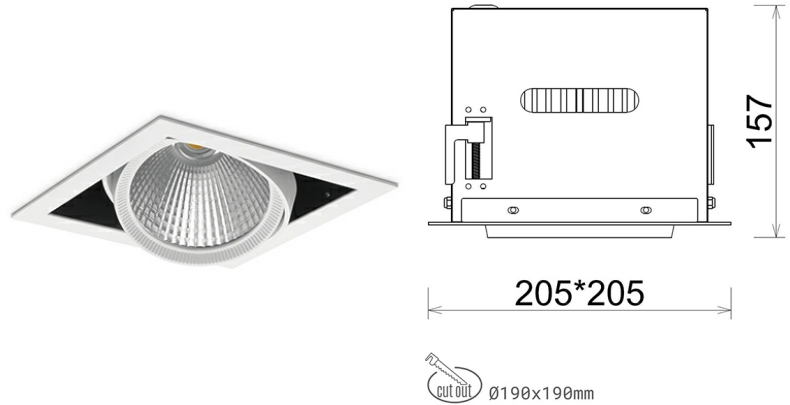

DOWNLIGHT CYGNUS Z1 940 11W 60° WHITE PREMIUM WHITE ON/OFF

LED	COB
Barwa światła	4000 [K] PREMIUM WHITE
CRI	90
Strumień led chip	1343 [lm]
Strumień światła z oprawy	1074 [lm]
Zasilanie systemu	11 [W]
Wydajność oprawy oświetleniowej	98 [lm/W]
Kąt świecenia	60°
Sterowanie	ON/OFF
MacAdam	3 SDCM

Downlight LED

Oprawa typu downlight przeznaczona do montażu w sufitach podwieszanych. Obudowa oprawy została wykonana ze stopów aluminium. Dostępna jest w kolorze białym oraz czarnym. Na zamówienie istnieje możliwość lakierowania na dowolny kolor z palety RAL. Obudowa pozwala na regulację w dwóch płaszczyznach. Oprawa wyposażona jest w szklaną przysłonę. Dostępne odbłyśniki w kątach 15, 30, 45 i 60 stopni. Maksymalna moc lampy to 37W.

OPRAWA

Waga	2,05 [kg]
Ochronność IP , IK , klasa	IP 20, IK 3,
Kolor oprawy	Glass
Rodzaj przesłony	220-240V 50-60Hz
Napięcie zasilania	

Uwaga: Wszystkie dane są wartościami typowymi. Tolerancja pomiarów +/-10%. Funkcje systemu mogą ulec zmianie wraz z ulepszeniami produktu ze względu na postęp techniczny.

OPCJE

kolor oprawy do wyboru z palety RAL - na zapytanie, przesłona antyrefleksyjna "plaster miodu", możliwość sterowania mocą świecenia za pomocą systemu CASAMBI / DALI / PHASE CUT

Wygenerowano: 17.09.2024