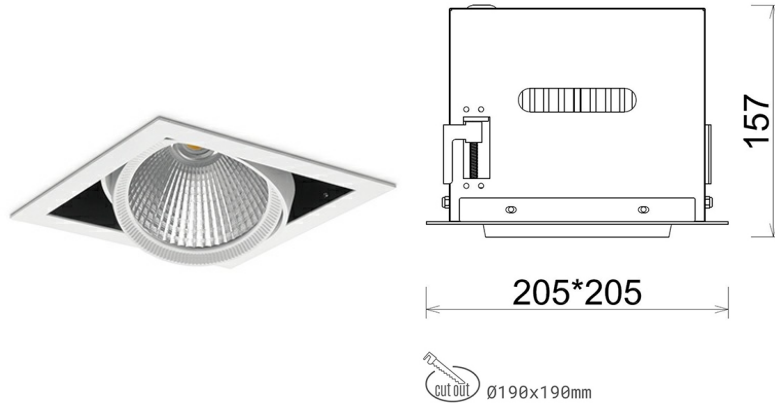

DOWNLIGHT CYGNUS Z1 940 37W 45° WHITE PREMIUM WHITE ON/OFF

LED	COB
Barwa światła	4000 [K] PREMIUM WHITE
CRI	90
Strumień led chip	4764 [lm]
Strumień światła z oprawy	3811 [lm]
Zasilanie systemu	37 [W]
Wydajność oprawy oświetleniowej	103 [lm/W]
Kąt świecenia	45°
Sterowanie	ON/OFF
MacAdam	3 SDCM

Downlight LED

Oprawa typu downlight przeznaczona do montażu w sufitach podwieszanych. Obudowa oprawy została wykonana ze stopów aluminium. Dostępna jest w kolorze białym oraz czarnym. Na zamówienie istnieje możliwość lakierowania na dowolny kolor z palety RAL. Obudowa pozwala na regulację w dwóch płaszczyznach. Oprawa wyposażona jest w szklaną przysłonę. Dostępne odbłyśniki w kątach 15, 30, 45 i 60 stopni. Maksymalna moc lampy to 37W.

OPRAWA

Waga	2,05 [kg]
Ochronność IP , IK , klasa	IP 20, IK 3,
Kolor oprawy	WHITE
Rodzaj przysłony	Glass
Napięcie zasilania	220-240V 50-60Hz

Uwaga: Wszystkie dane są wartościami typowymi. Tolerancja pomiarów +/-10%. Funkcje systemu mogą ulec zmianie wraz z ulepszeniami produktu ze względu na postęp techniczny.

OPCJE

kolor oprawy do wyboru z palety RAL - na zapytanie, przysłona antyodblśniowa "plaster miodu", możliwość sterowania mocą świecenia za pomocą systemu CASAMBI / DALI / PHASE CUT

Wygenerowano: 26.06.2024

+48 32 388 80 00

www.corra.pl
cora@cora.pl

Ulica: Ignatza Hakuby 18
41-914 Bytom, Polska