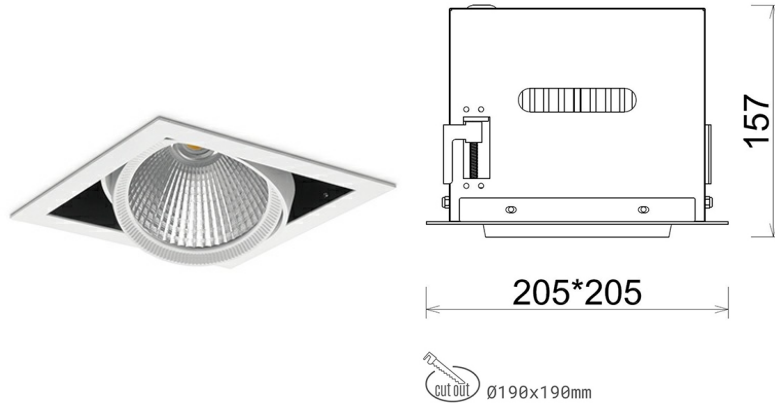

DOWNLIGHT CYGNUS Z1 940 11W 45° WHITE PREMIUM WHITE ON/OFF

LED	COB
Barwa światła	4000 [K] PREMIUM WHITE
CRI	90
Strumień led chip	1343 [lm]
Strumień światła z oprawy	1074 [lm]
Zasilanie systemu	11 [W]
Wydajność oprawy oświetleniowej	98 [lm/W]
Kąt świecenia	45°
Sterowanie	ON/OFF
MacAdam	3 SDCM

Downlight LED

Oprawa typu downlight przeznaczona do montażu w sufitach podwieszanych. Obudowa oprawy została wykonana ze stopów aluminium. Dostępna jest w kolorze białym oraz czarnym. Na zamówienie istnieje możliwość lakierowania na dowolny kolor z palety RAL. Obudowa pozwala na regulację w dwóch płaszczyznach. Oprawa wyposażona jest w szklaną przysłonę. Dostępne odbłyśniki w kątach 15, 30, 45 i 60 stopni. Maksymalna moc lampy to 37W.

OPRAWA

Waga	2,05 [kg]
Ochronność IP , IK , klasa	IP 20, IK 3,
Kolor oprawy	WHITE
Rodzaj przysłony	Glass
Napięcie zasilania	220-240V 50-60Hz

Uwaga: Wszystkie dane są wartościami typowymi. Tolerancja pomiarów +/-10%. Funkcje systemu mogą ulec zmianie wraz z ulepszeniami produktu ze względu na postęp techniczny.

OPCJE

kolor oprawy do wyboru z palety RAL - na zapytanie, przysłona antyodblśniowa "plaster miodu", możliwość sterowania mocą świecenia za pomocą systemu CASAMBI / DALI / PHASE CUT

Wygenerowano: 26.06.2024

+48 32 388 80 00

www.cora.pl
cora@cora.pl

Ulica: Ignatza Hakuby 18
41-914 Bytom, Polska