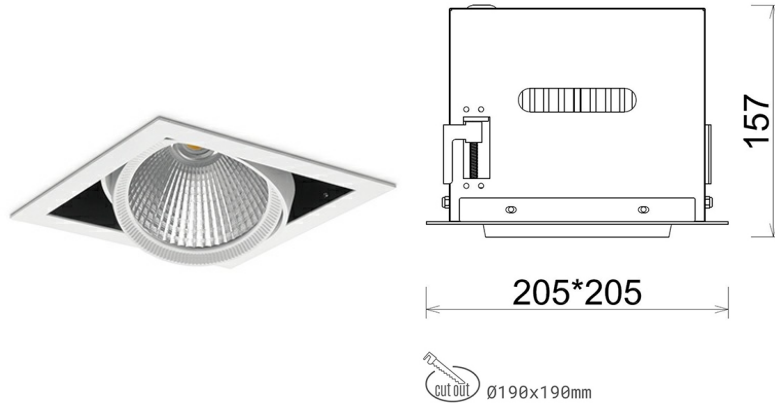

DOWNLIGHT CYGNUS Z1 940 31W 30° WHITE PREMIUM WHITE ON/OFF

LED	COB
Barwa światła	4000 [K] PREMIUM WHITE
CRI	90
Strumień led chip	4097 [lm]
Strumień światła z oprawy	3277 [lm]
Zasilanie systemu	31 [W]
Wydajność oprawy oświetleniowej	106 [lm/W]
Kąt świecenia	30°
Sterowanie	ON/OFF
MacAdam	3 SDCM

Downlight LED

Oprawa typu downlight przeznaczona do montażu w sufitach podwieszanych. Obudowa oprawy została wykonana ze stopów aluminium. Dostępna jest w kolorze białym oraz czarnym. Na zamówienie istnieje możliwość lakierowania na dowolny kolor z palety RAL. Obudowa pozwala na regulację w dwóch płaszczyznach. Oprawa wyposażona jest w szklaną przysłonę. Dostępne odbłyśniki w kątach 15, 30, 45 i 60 stopni. Maksymalna moc lampy to 37W.

OPRAWA

Waga	2,05 [kg]
Ochronność IP , IK , klasa	IP 20, IK 3,
Kolor oprawy	WHITE
Rodzaj przysłony	Glass
Napięcie zasilania	220-240V 50-60Hz

Uwaga: Wszystkie dane są wartościami typowymi. Tolerancja pomiarów +/-10%. Funkcje systemu mogą ulec zmianie wraz z ulepszeniami produktu ze względu na postęp techniczny.

OPCJE

kolor oprawy do wyboru z palety RAL - na zapytanie, przysłona antyodblśniowa "plaster miodu", możliwość sterowania mocą świecenia za pomocą systemu CASAMBI / DALI / PHASE CUT

Wygenerowano: 26.06.2024

+48 32 388 80 00

www.corra.pl
cora@cora.pl

Ulica: Ignatza Hakuby 18
41-914 Bytom, Polska