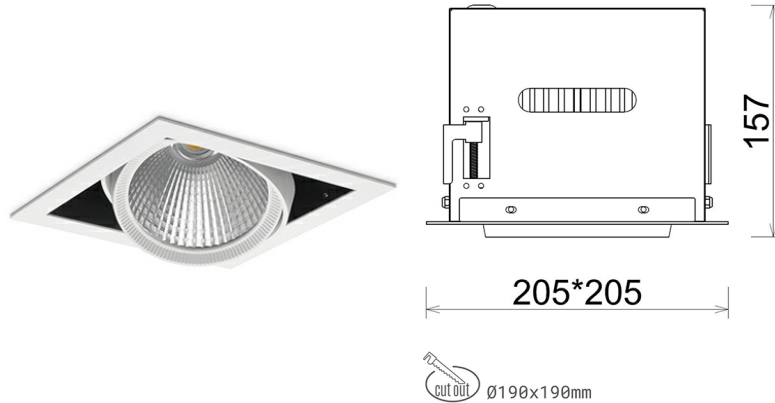

DOWNLIGHT CYGNUS Z1 940 23W 30° WHITE PREMIUM WHITE ON/OFF

LED	COB
Barwa światła	4000 [K] PREMIUM WHITE
CRI	90
Strumień led chip	3157 [lm]
Strumień światła z oprawy	2525 [lm]
Zasilanie systemu	23 [W]
Wydajność oprawy oświetleniowej	110 [lm/W]
Kąt świecenia	30°
Sterowanie	ON/OFF
MacAdam	3 SDCM

Downlight LED

Oprawa typu downlight przeznaczona do montażu w sufitach podwieszanych. Obudowa oprawy została wykonana ze stopów aluminium. Dostępna jest w kolorze białym oraz czarnym. Na zamówienie istnieje możliwość lakierowania na dowolny kolor z palety RAL. Obudowa pozwala na regulację w dwóch płaszczyznach. Oprawa wyposażona jest w szklaną przysłonę. Dostępne odbłyśniki w kątach 15, 30, 45 i 60 stopni. Maksymalna moc lampy to 37W.

OPRAWA

Waga	2,05 [kg]
Ochronność IP , IK , klasa	IP 20, IK 3,
Kolor oprawy	WHITE
Rodzaj przysłony	Glass
Napięcie zasilania	220-240V 50-60Hz

Uwaga: Wszystkie dane są wartościami typowymi. Tolerancja pomiarów +/-10%. Funkcje systemu mogą ulec zmianie wraz z ulepszeniami produktu ze względu na postęp techniczny.

OPCJE

kolor oprawy do wyboru z palety RAL - na zapytanie, przysłona antyodblśniowa "plaster miodu", możliwość sterowania mocą świecenia za pomocą systemu CASAMBI / DALI / PHASE CUT

Wygenerowano: 16.07.2024

+48 32 388 80 00

www.corra.pl
cora@cora.pl

Ulica: Ignatza Hakuby 18
41-914 Bytom, Polska