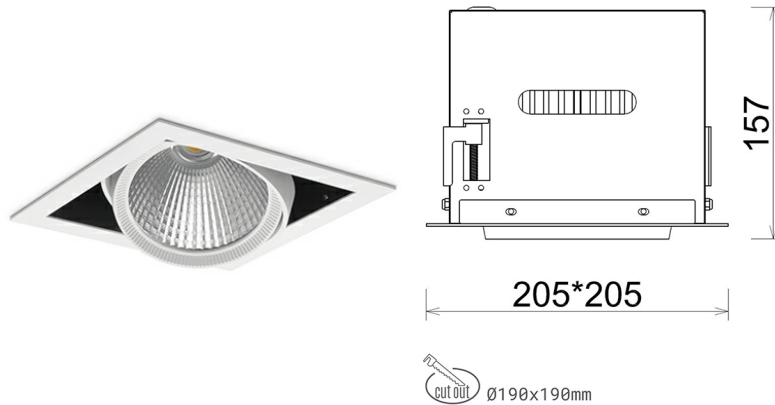

DOWNLIGHT CYGNUS Z1 940 35W 15° WHITE PREMIUM WHITE ON/OFF

Kod produktu: N214-K0003-PW940-HA-H15-ZC03_900-S6-###

LED	COB
Barwa światła	4000 [K] PREMIUM WHITE
CRI	90
Strumień led chip	4545 [lm]
Strumień światła z oprawy	3636 [lm]
Zasilanie systemu	35 [W]
Wydajność oprawy oświetleniowej	104 [lm/W]
Kąt świecenia	15°
Sterowanie	ON/OFF
MacAdam	3 SDCM

Downlight LED

Oprawa typu downlight przeznaczona do montażu w sufitach podwieszanych. Obudowa oprawy została wykonana ze stopów aluminium. Dostępna jest w kolorze białym oraz czarnym. Na zamówienie istnieje możliwość lakierowania na dowolny kolor z palety RAL. Obudowa pozwala na regulację w dwóch płaszczyznach. Oprawa wyposażona jest w szklaną przysłonę. Dostępne odbłyśniki w kątach 15, 30, 45 i 60 stopni. Maksymalna moc lampy to 37W.

OPRAWA

Waga	2,05 [kg]
Ochronność IP , IK , klasa	IP 20, IK 3,
Kolor oprawy	WHITE
Rodzaj przysłony	Glass
Napięcie zasilania	220-240V 50-60Hz

Uwaga: Wszystkie dane są wartościami typowymi. Tolerancja pomiarów +/-10%. Funkcje systemu mogą ulec zmianie wraz z ulepszeniami produktu ze względu na postęp techniczny.

OPCJE

kolor oprawy do wyboru z palety RAL - na zapytanie, przysłona antyodblśniowa "plaster miodu", możliwość sterowania mocą świecenia za pomocą systemu CASAMBI / DALI / PHASE CUT

Wygenerowano: 26.06.2024