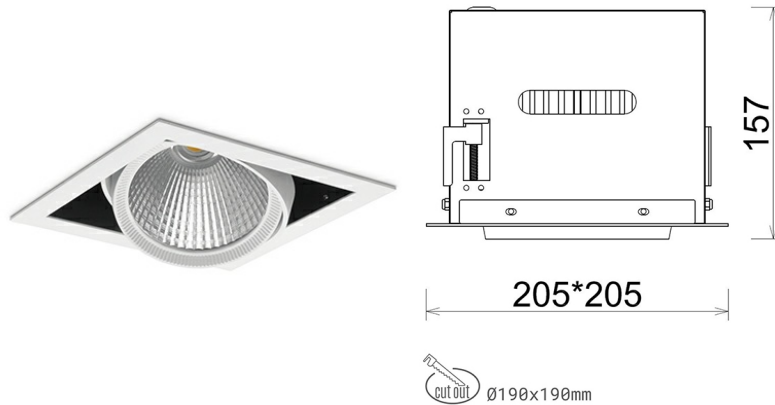

DOWNLIGHT CYGNUS Z1 930 23W 60° WHITE PREMIUM COLOR ON/OFF

LED	COB
Barwa światła	3000 [K] PREMIUM COLOR
CRI	90
Strumień led chip	2588 [lm]
Strumień światła z oprawy	2070 [lm]
Zasilanie systemu	23 [W]
Wydajność oprawy oświetleniowej	90 [lm/W]
Kąt świecenia	60°
Sterowanie	ON/OFF
MacAdam	3 SDCM

Downlight LED

Oprawa typu downlight przeznaczona do montażu w sufitach podwieszanych. Obudowa oprawy została wykonana ze stopów aluminium. Dostępna jest w kolorze białym oraz czarnym. Na zamówienie istnieje możliwość lakierowania na dowolny kolor z palety RAL. Obudowa pozwala na regulację w dwóch płaszczyznach. Oprawa wyposażona jest w szklaną przysłonę. Dostępne odbłyśniki w kątach 15, 30, 45 i 60 stopni. Maksymalna moc lampy to 37W.

OPRAWA

Waga	2,05 [kg]
Ochronność IP , IK , klasa	IP 20, IK 3,
Kolor oprawy	WHITE
Rodzaj przysłony	Glass
Napięcie zasilania	220-240V 50-60Hz

Uwaga: Wszystkie dane są wartościami typowymi. Tolerancja pomiarów +/-10%. Funkcje systemu mogą ulec zmianie wraz z ulepszeniami produktu ze względu na postęp techniczny.

OPCJE

kolor oprawy do wyboru z palety RAL - na zapytanie, przysłona antyodbleniowa "plaster miodu", możliwość sterowania mocą świecenia za pomocą systemu CASAMBI / DALI / PHASE CUT

Wygenerowano: 16.07.2024

+48 32 388 80 00

www.cora.pl
cora@cora.pl

Ulica: Ignatza Hakuby 18
41-914 Bytom, Polska