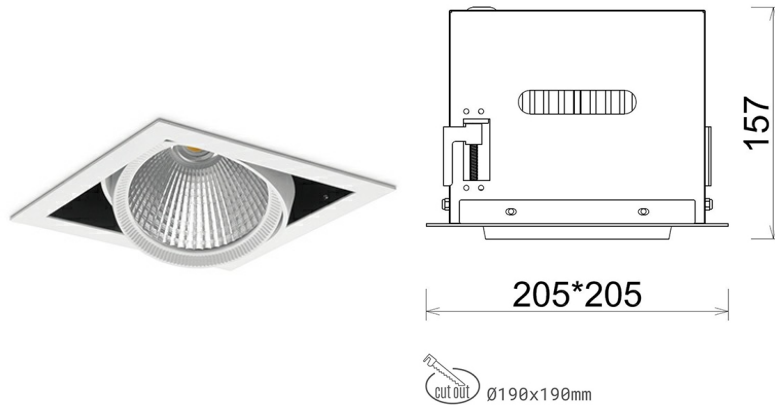

DOWNLIGHT CYGNUS Z1 930 37W 45° WHITE PREMIUM COLOR ON/OFF

Kod produktu: N214-K0003-PC930-HA-H45-ZC03_950-S6-###

LED	COB
Barwa światła	3000 [K] PREMIUM COLOR
CRI	90
Strumień led chip	3827 [lm]
Strumień światła z oprawy	3061 [lm]
Zasilanie systemu	37 [W]
Wydajność oprawy oświetleniowej	83 [lm/W]
Kąt świecenia	45°
Sterowanie	ON/OFF
MacAdam	3 SDCM

Downlight LED

Oprawa typu downlight przeznaczona do montażu w sufitach podwieszanych. Obudowa oprawy została wykonana ze stopów aluminium. Dostępna jest w kolorze białym oraz czarnym. Na zamówienie istnieje możliwość lakierowania na dowolny kolor z palety RAL. Obudowa pozwala na regulację w dwóch płaszczyznach. Oprawa wyposażona jest w szklaną przysłonę. Dostępne odbłyśniki w kątach 15, 30, 45 i 60 stopni. Maksymalna moc lampy to 37W.

OPRAWA

Waga	2,05 [kg]
Ochronność IP , IK , klasa	IP 20, IK 3,
Kolor oprawy	WHITE
Rodzaj przysłony	Glass
Napięcie zasilania	220-240V 50-60Hz

Uwaga: Wszystkie dane są wartościami typowymi. Tolerancja pomiarów +/-10%. Funkcje systemu mogą ulec zmianie wraz z ulepszeniami produktu ze względu na postęp techniczny.

OPCJE

kolor oprawy do wyboru z palety RAL - na zapytanie, przysłona antyodblśniowa "plaster miodu", możliwość sterowania mocą świecenia za pomocą systemu CASAMBI / DALI / PHASE CUT

Wygenerowano: 29.06.2024