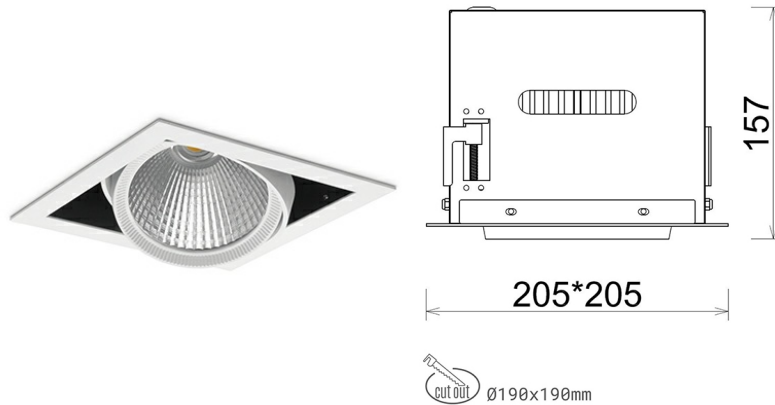

DOWNLIGHT CYGNUS Z1 930 31W 45° WHITE PREMIUM COLOR ON/OFF

Kod produktu: N214-K0003-PC930-HA-H45-ZC03_800-S6-###

LED	COB
Barwa światła	3000 [K] PREMIUM COLOR
CRI	90
Strumień led chip	3317 [lm]
Strumień światła z oprawy	2653 [lm]
Zasilanie systemu	31 [W]
Wydajność oprawy oświetleniowej	86 [lm/W]
Kąt świecenia	45°
Sterowanie	ON/OFF
MacAdam	3 SDCM

Downlight LED

Oprawa typu downlight przeznaczona do montażu w sufitach podwieszanych. Obudowa oprawy została wykonana ze stopów aluminium. Dostępna jest w kolorze białym oraz czarnym. Na zamówienie istnieje możliwość lakierowania na dowolny kolor z palety RAL. Obudowa pozwala na regulację w dwóch płaszczyznach. Oprawa wyposażona jest w szklaną przysłonę. Dostępne odbłyśniki w kątach 15, 30, 45 i 60 stopni. Maksymalna moc lampy to 37W.

OPRAWA

Waga	2,05 [kg]
Ochronność IP , IK , klasa	IP 20, IK 3,
Kolor oprawy	WHITE
Rodzaj przysłony	Glass
Napięcie zasilania	220-240V 50-60Hz

Uwaga: Wszystkie dane są wartościami typowymi. Tolerancja pomiarów +/-10%. Funkcje systemu mogą ulec zmianie wraz z ulepszeniami produktu ze względu na postęp techniczny.

OPCJE

kolor oprawy do wyboru z palety RAL - na zapytanie, przysłona antyodblśniowa "plaster miodu", możliwość sterowania mocą świecenia za pomocą systemu CASAMBI / DALI / PHASE CUT

Wygenerowano: 16.07.2024