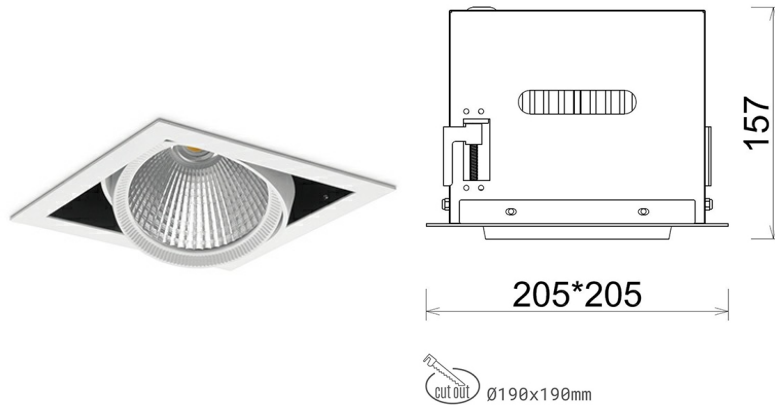

DOWNLIGHT CYGNUS Z1 930 25W 45° WHITE PREMIUM COLOR ON/OFF

LED	COB
Barwa światła	3000 [K] PREMIUM COLOR
CRI	90
Strumień led chip	2776 [lm]
Strumień światła z oprawy	2220 [lm]
Zasilanie systemu	25 [W]
Wydajność oprawy oświetleniowej	89 [lm/W]
Kąt świecenia	45°
Sterowanie	ON/OFF
MacAdam	3 SDCM

Downlight LED

Oprawa typu downlight przeznaczona do montażu w sufitach podwieszanych. Obudowa oprawy została wykonana ze stopów aluminium. Dostępna jest w kolorze białym oraz czarnym. Na zamówienie istnieje możliwość lakierowania na dowolny kolor z palety RAL. Obudowa pozwala na regulację w dwóch płaszczyznach. Oprawa wyposażona jest w szklaną przysłonę. Dostępne odbłyśniki w kątach 15, 30, 45 i 60 stopni. Maksymalna moc lampy to 37W.

OPRAWA

Waga	2,05 [kg]
Ochronność IP , IK , klasa	IP 20, IK 3,
Kolor oprawy	WHITE
Rodzaj przysłony	Glass
Napięcie zasilania	220-240V 50-60Hz

Uwaga: Wszystkie dane są wartościami typowymi. Tolerancja pomiarów +/-10%. Funkcje systemu mogą ulec zmianie wraz z ulepszeniami produktu ze względu na postęp techniczny.

OPCJE

kolor oprawy do wyboru z palety RAL - na zapytanie, przysłona antyodblśniowa "plaster miodu", możliwość sterowania mocą świecenia za pomocą systemu CASAMBI / DALI / PHASE CUT

Wygenerowano: 16.07.2024

+48 32 388 80 00

www.cora.pl
cora@cora.pl

Ulica: Ignatza Hakuby 18
41-914 Bytom, Polska