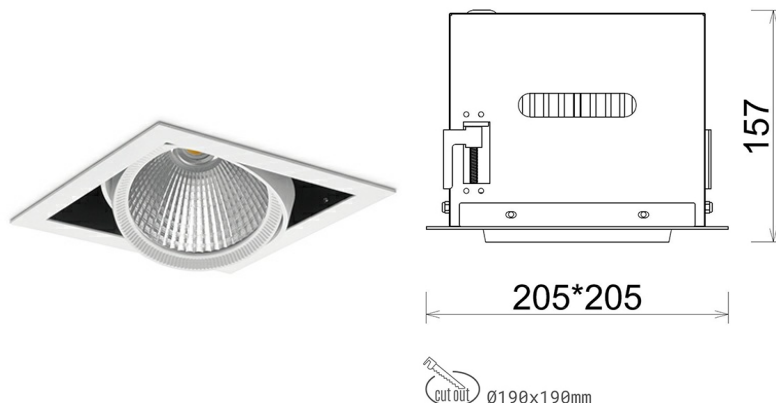

DOWNLIGHT CYGNUS Z1 930 25W 30° WHITE PREMIUM COLOR ON/OFF

LED	COB
Barwa światła	3000 [K] PREMIUM COLOR
CRI	90
Strumień led chip	2776 [lm]
Strumień światła z oprawy	2220 [lm]
Zasilanie systemu	25 [W]
Wydajność oprawy oświetleniowej	89 [lm/W]
Kąt świecenia	30°
Sterowanie	ON/OFF
MacAdam	3 SDCM

Downlight LED

Oprawa typu downlight przeznaczona do montażu w sufitach podwieszanych. Obudowa oprawy została wykonana ze stopów aluminium. Dostępna jest w kolorze białym oraz czarnym. Na zamówienie istnieje możliwość lakierowania na dowolny kolor z palety RAL. Obudowa pozwala na regulację w dwóch płaszczyznach. Oprawa wyposażona jest w szklaną przysłonę. Dostępne odbłyśniki w kątach 15, 30, 45 i 60 stopni. Maksymalna moc lampy to 37W.

OPRAWA

Waga	2,05 [kg]
Ochronność IP , IK , klasa	IP 20, IK 3,
Kolor oprawy	WHITE
Rodzaj przysłony	Glass
Napięcie zasilania	220-240V 50-60Hz

Uwaga: Wszystkie dane są wartościami typowymi. Tolerancja pomiarów +/-10%. Funkcje systemu mogą ulec zmianie wraz z ulepszeniami produktu ze względu na postęp techniczny.

OPCJE

kolor oprawy do wyboru z palety RAL - na zapytanie, przysłona antyodblśniowa "plaster miodu", możliwość sterowania mocą świecenia za pomocą systemu CASAMBI / DALI / PHASE CUT

Wygenerowano: 16.07.2024

+48 32 388 80 00

www.cora.pl
cora@cora.pl

Ulica: Ignatza Hakuby 18
41-914 Bytom, Polska